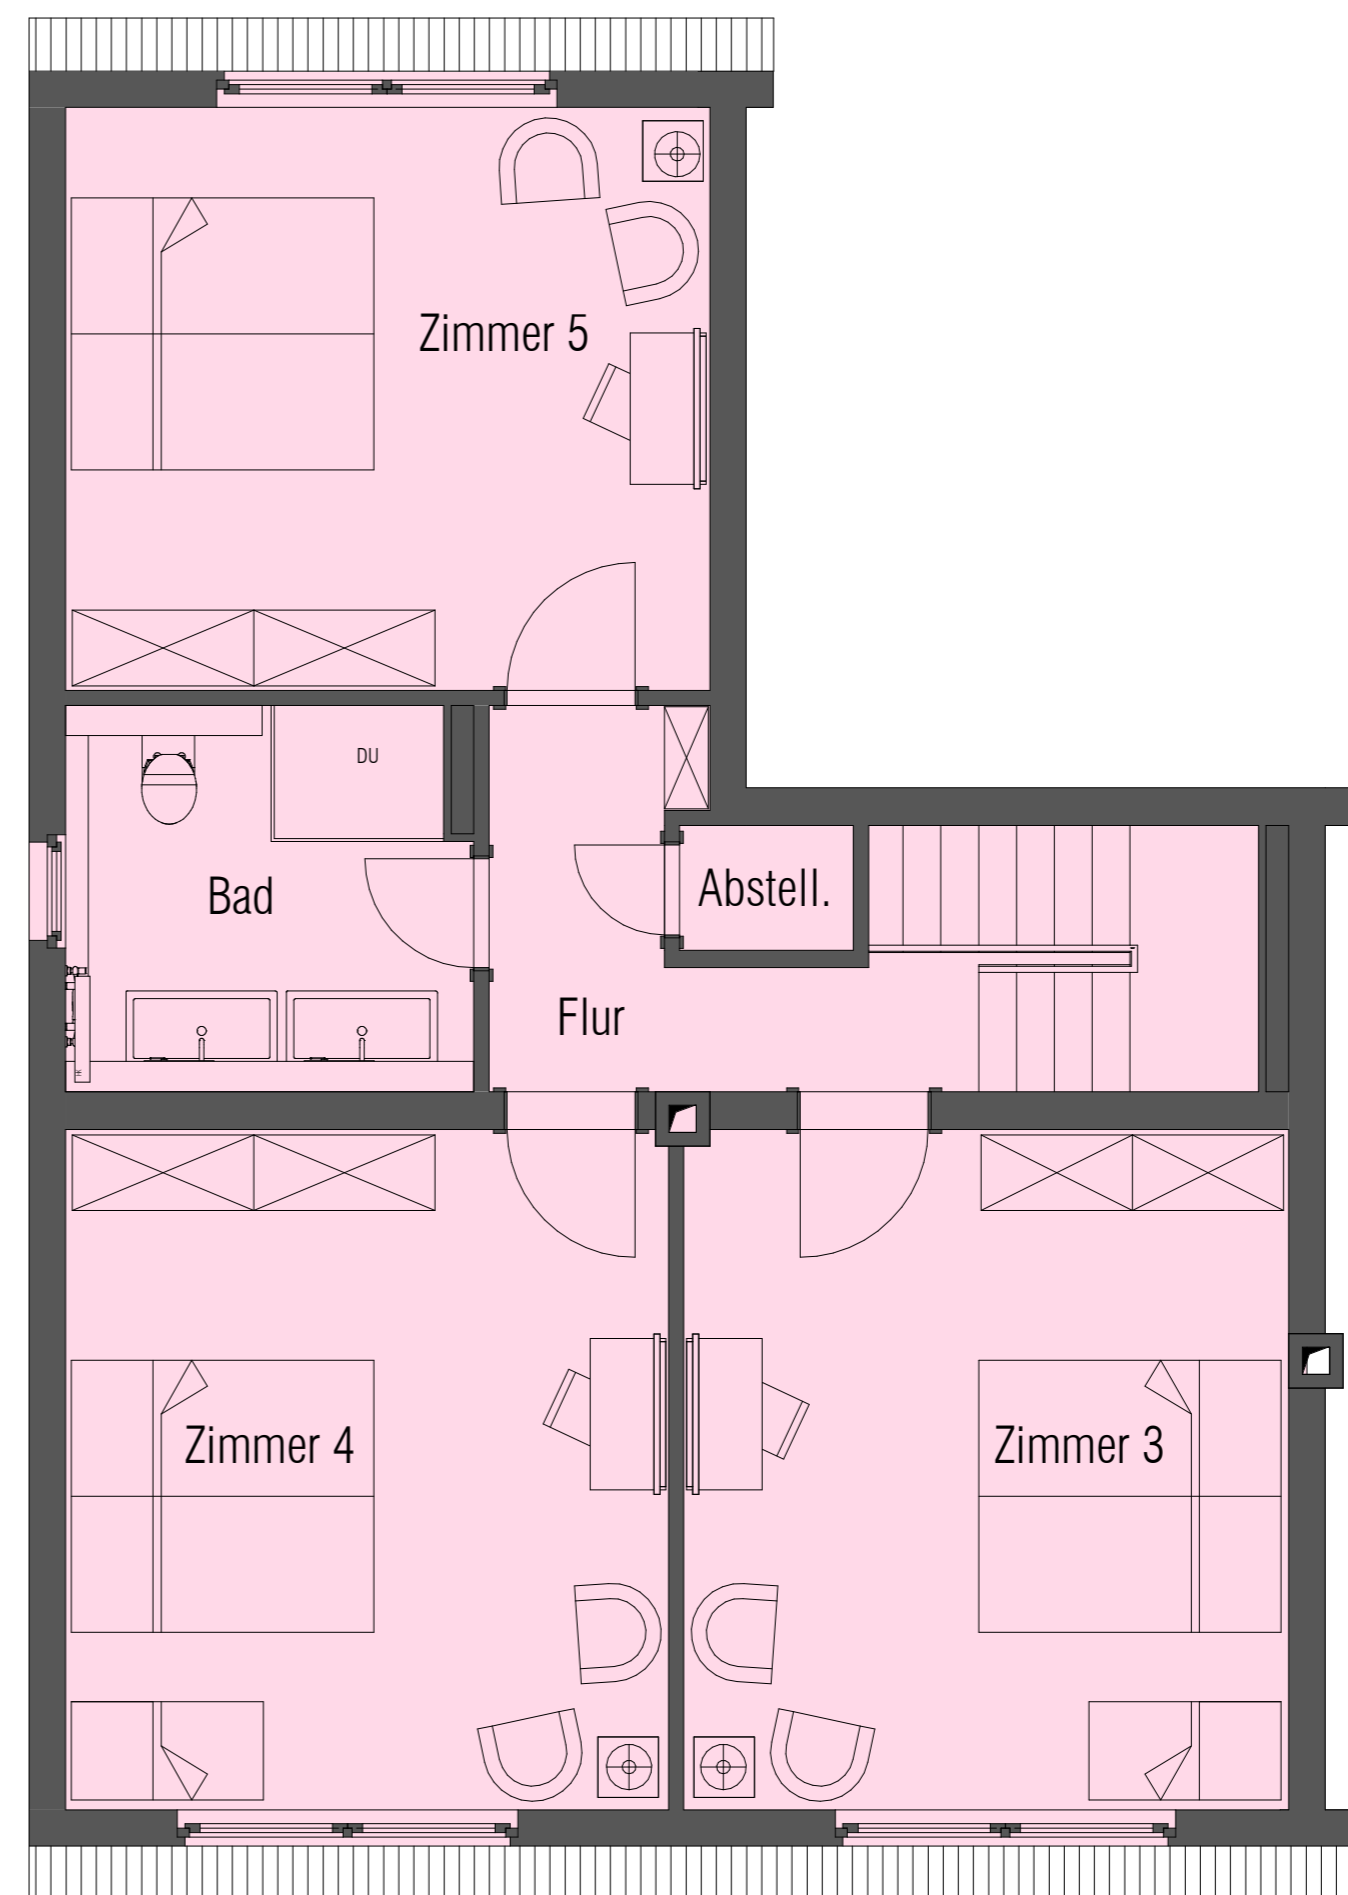

Wissower Ufer Haus Abendsonne

Wissower Straße 4, 18546 Sassnitz - Einheit Nr. 1

Grundriss Erdgeschoss

Grundriss Dachgeschoss

Wissower Straße

Lageplan