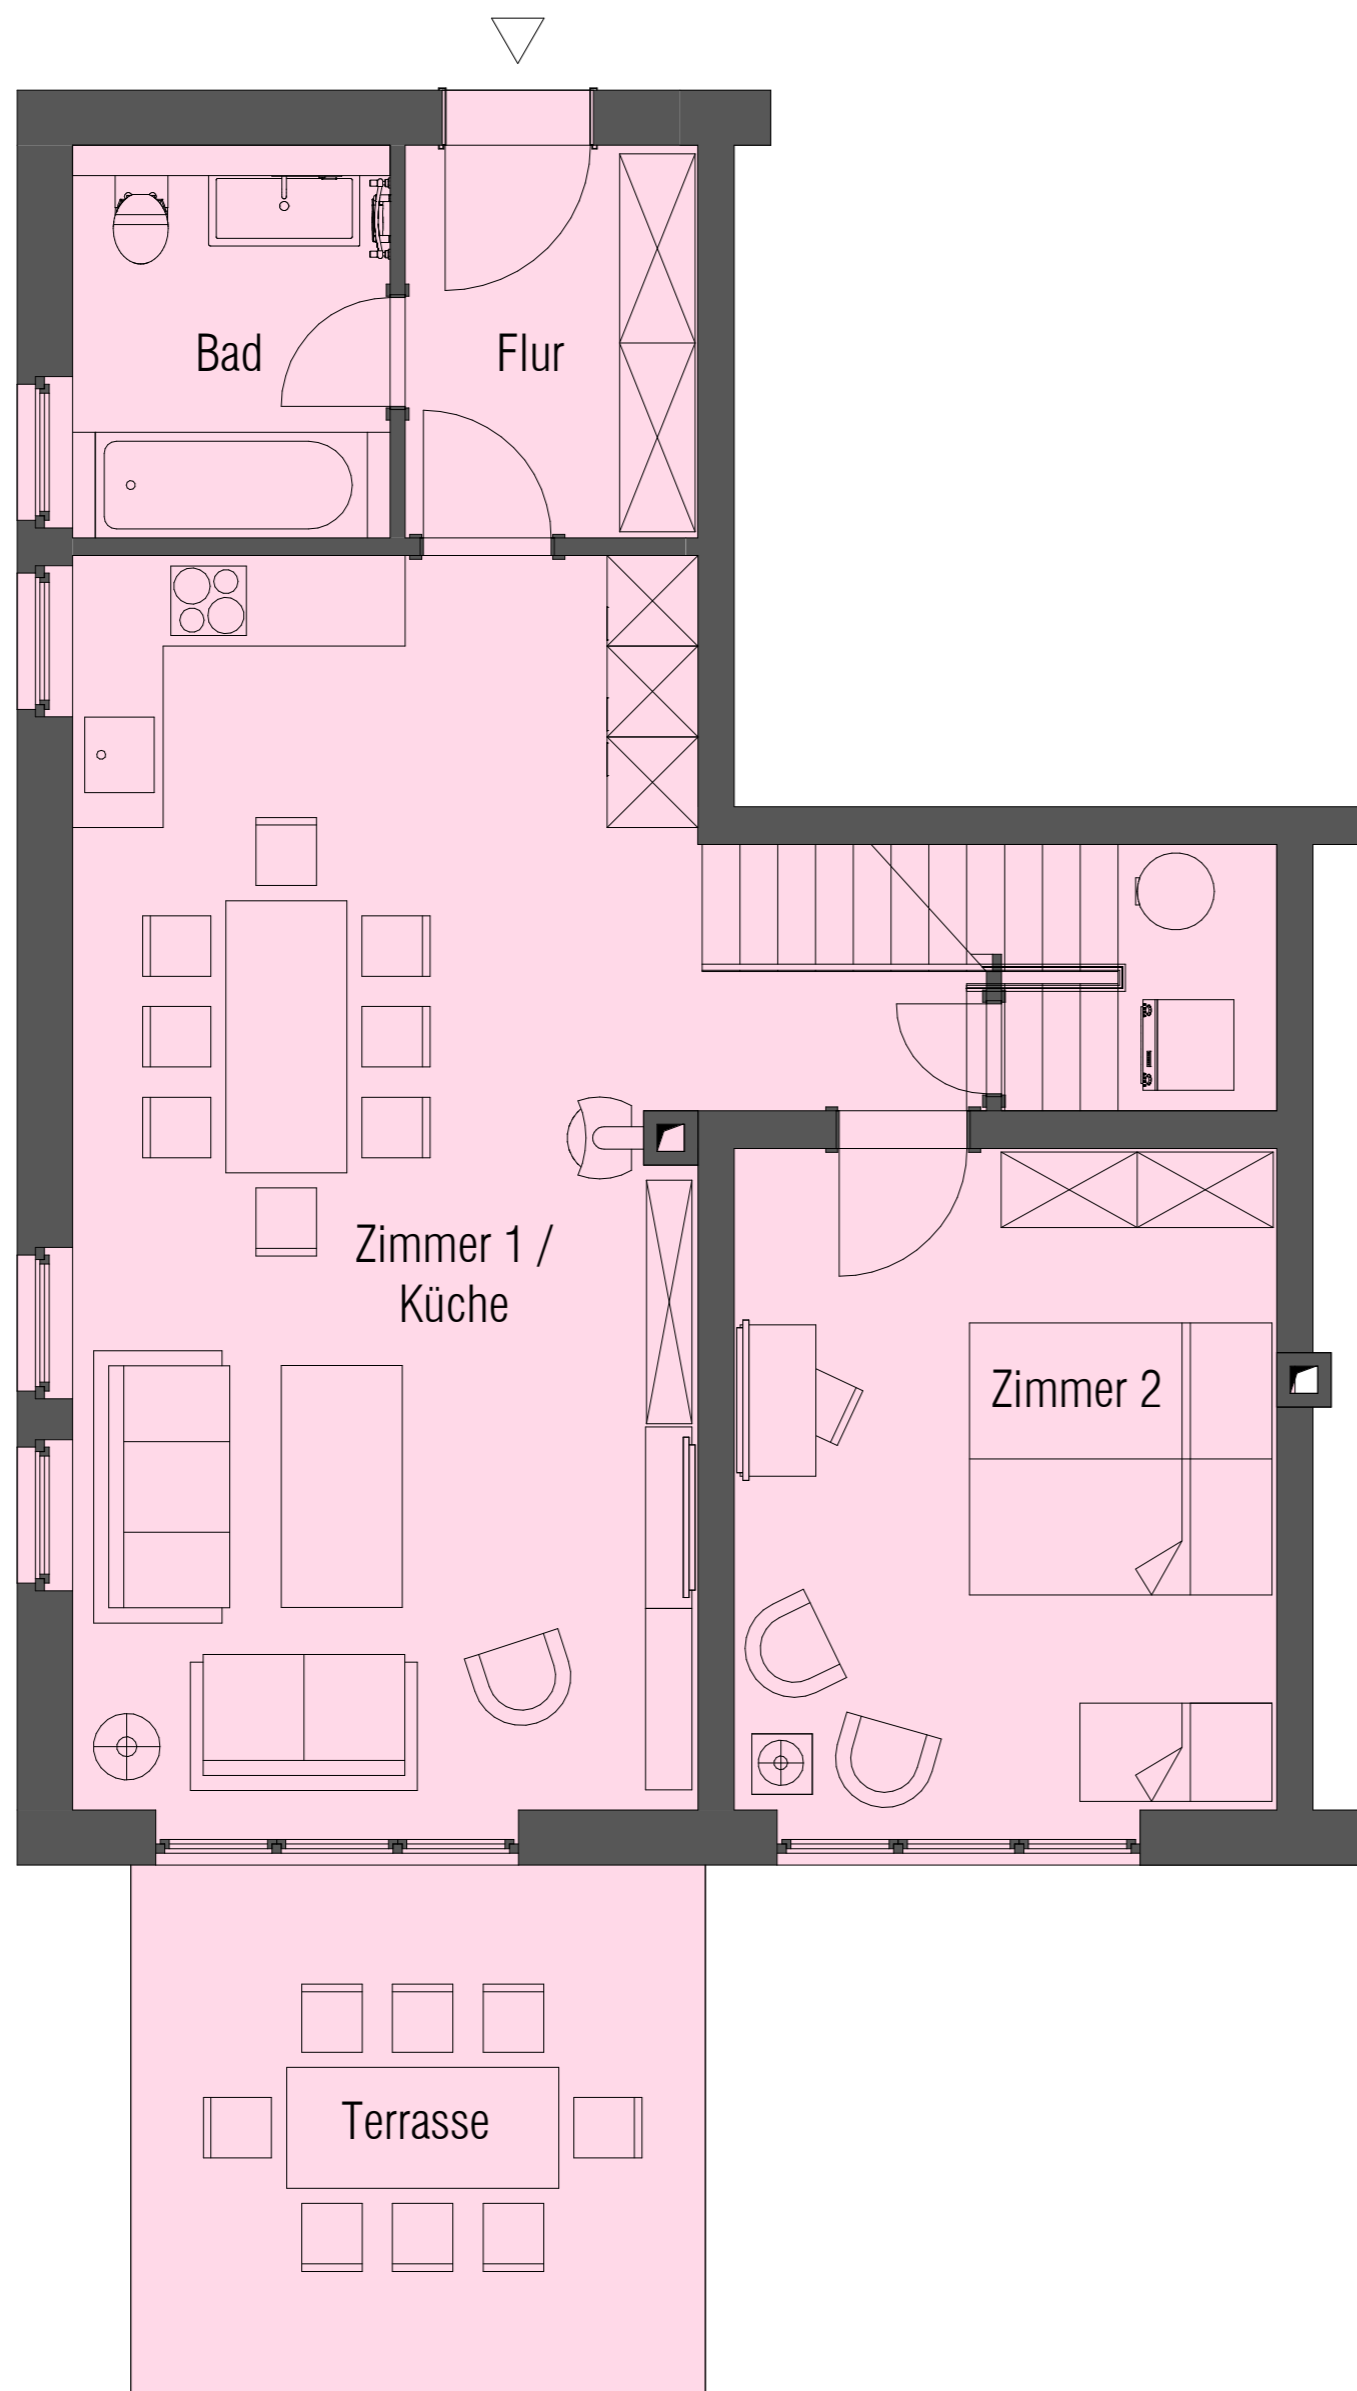

Wissower Ufer Haus Abendsonne

Wissower Straße 4, 18546 Sassnitz - Einheit Nr. 1

Grundriss Erdgeschoss

Grundriss Dachgeschoss

Wissower Straße

Lageplan