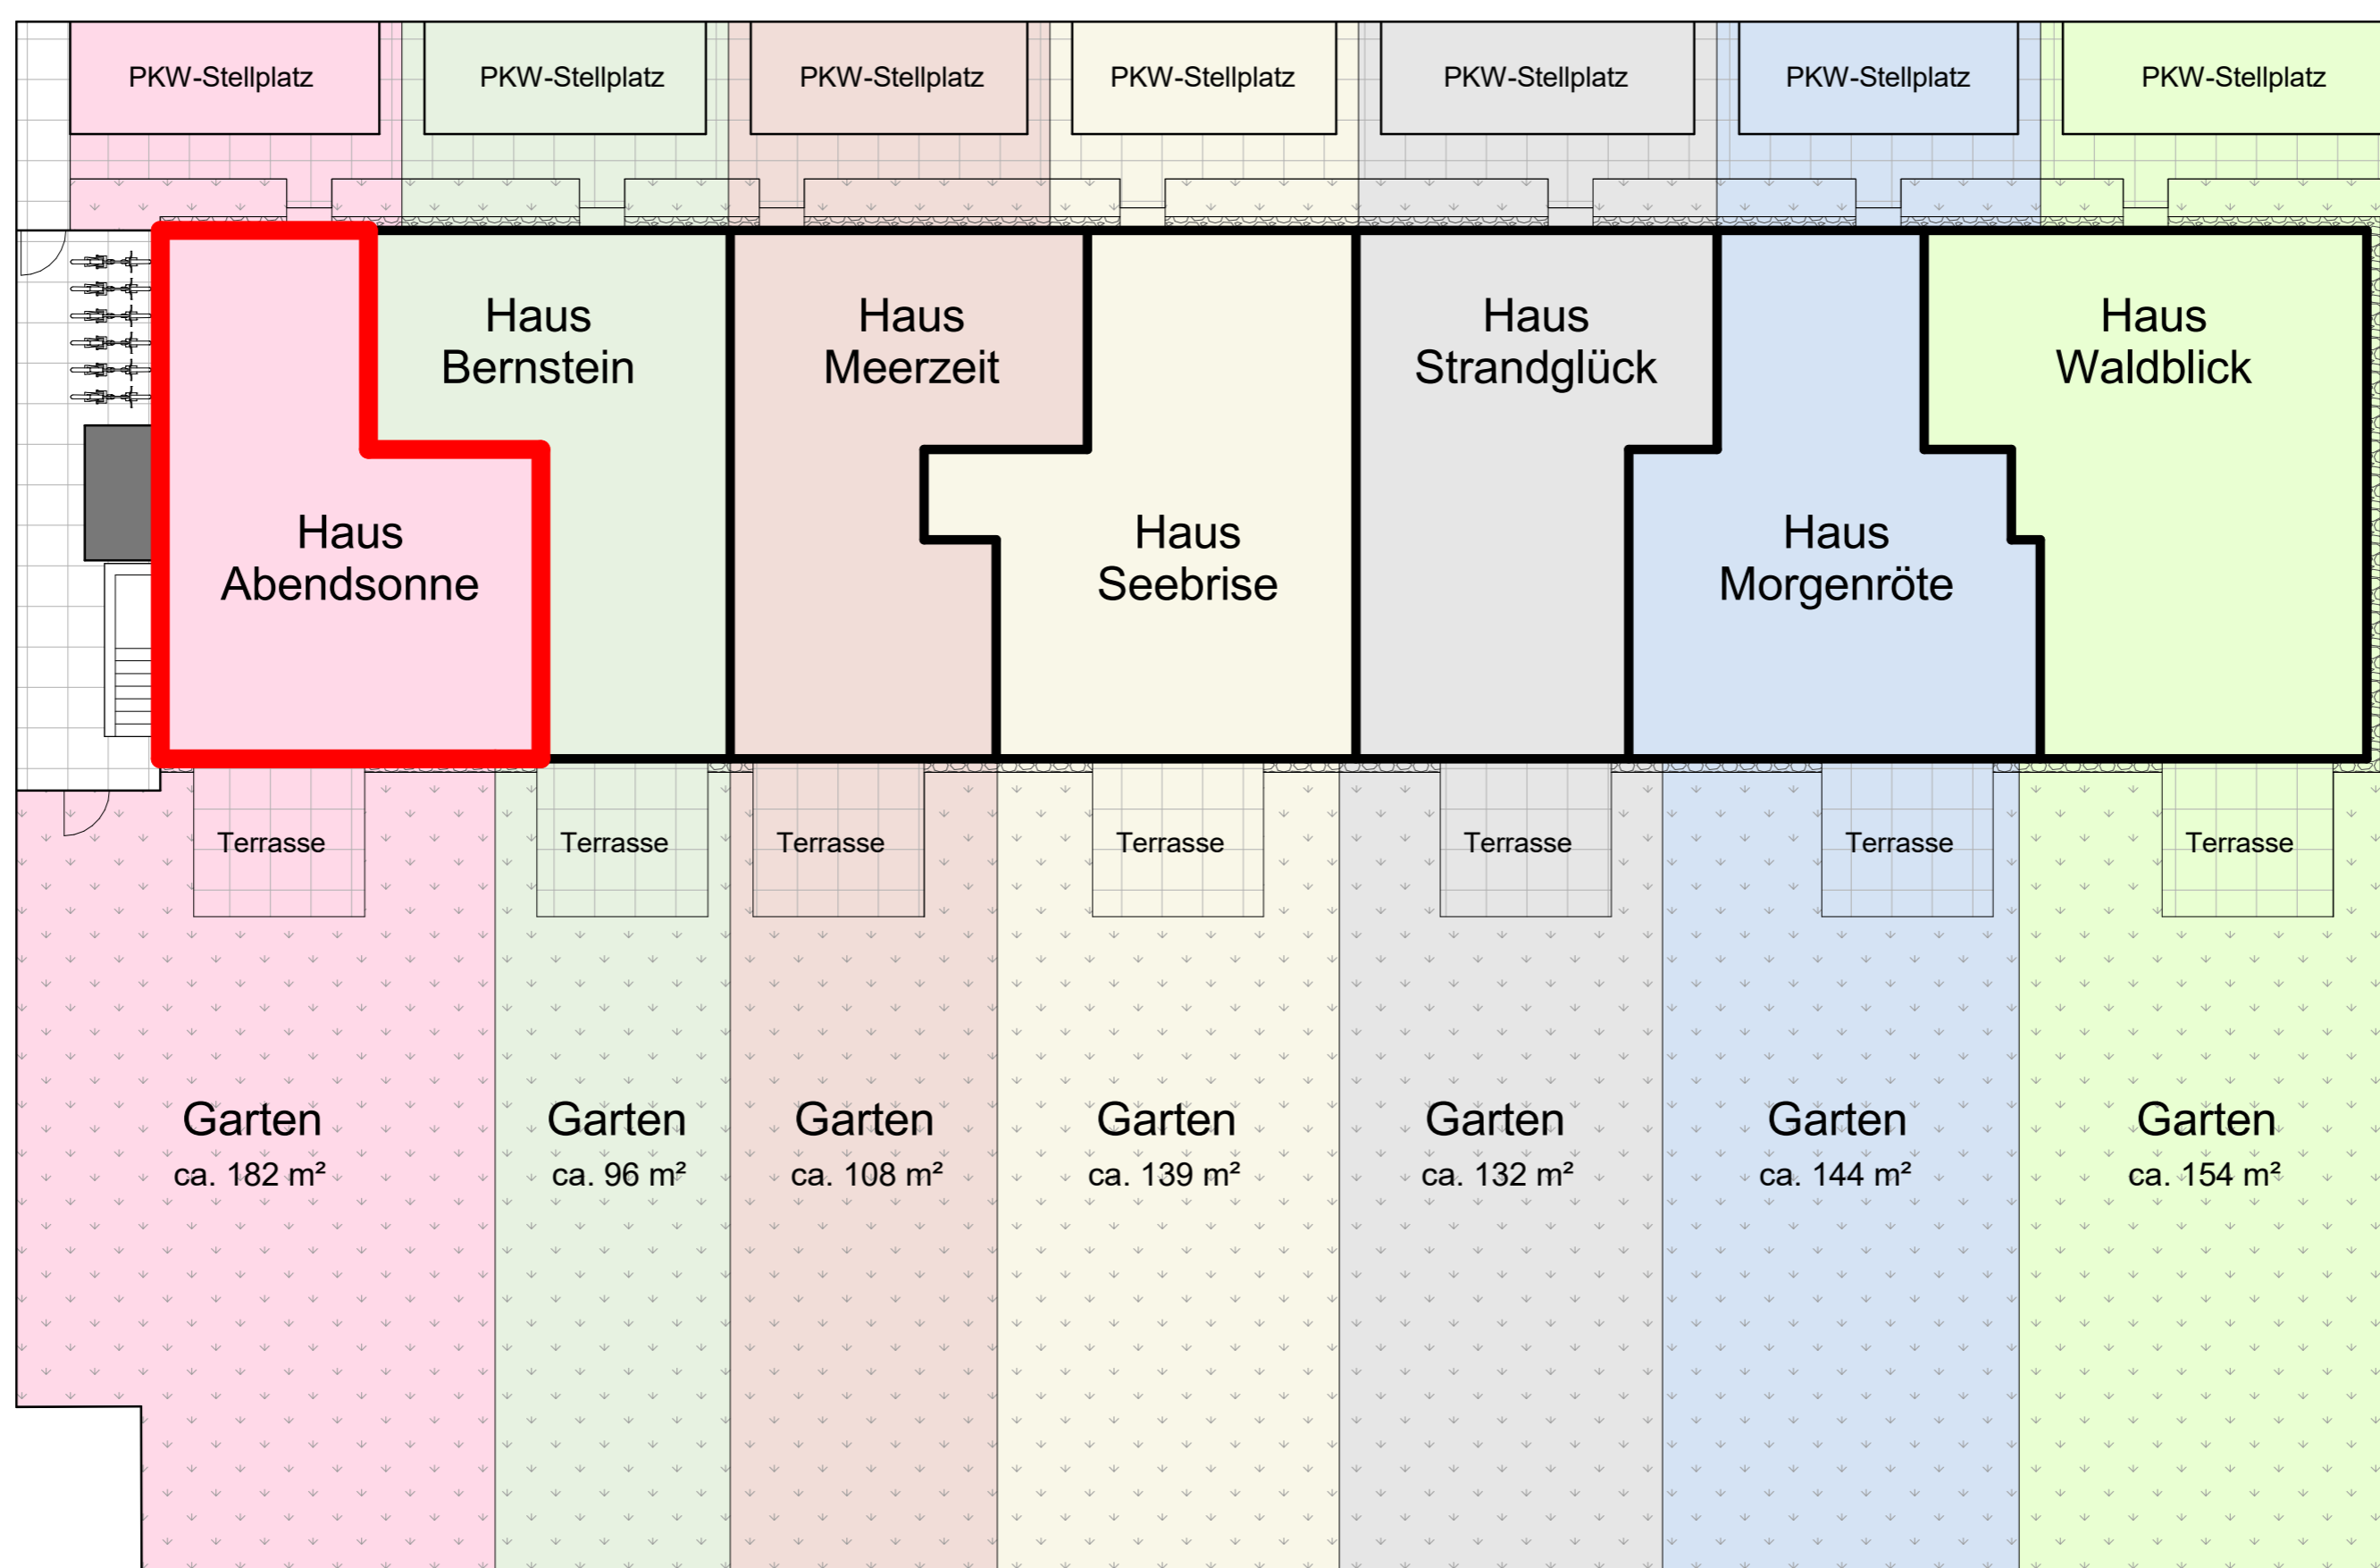

Wissower Ufer Haus Abendsonne

Wissower Straße 4, 18546 Sassnitz - Einheit Nr. 1

Grundriss Erdgeschoss

Grundriss Dachgeschoss

Wissower Straße

Lageplan