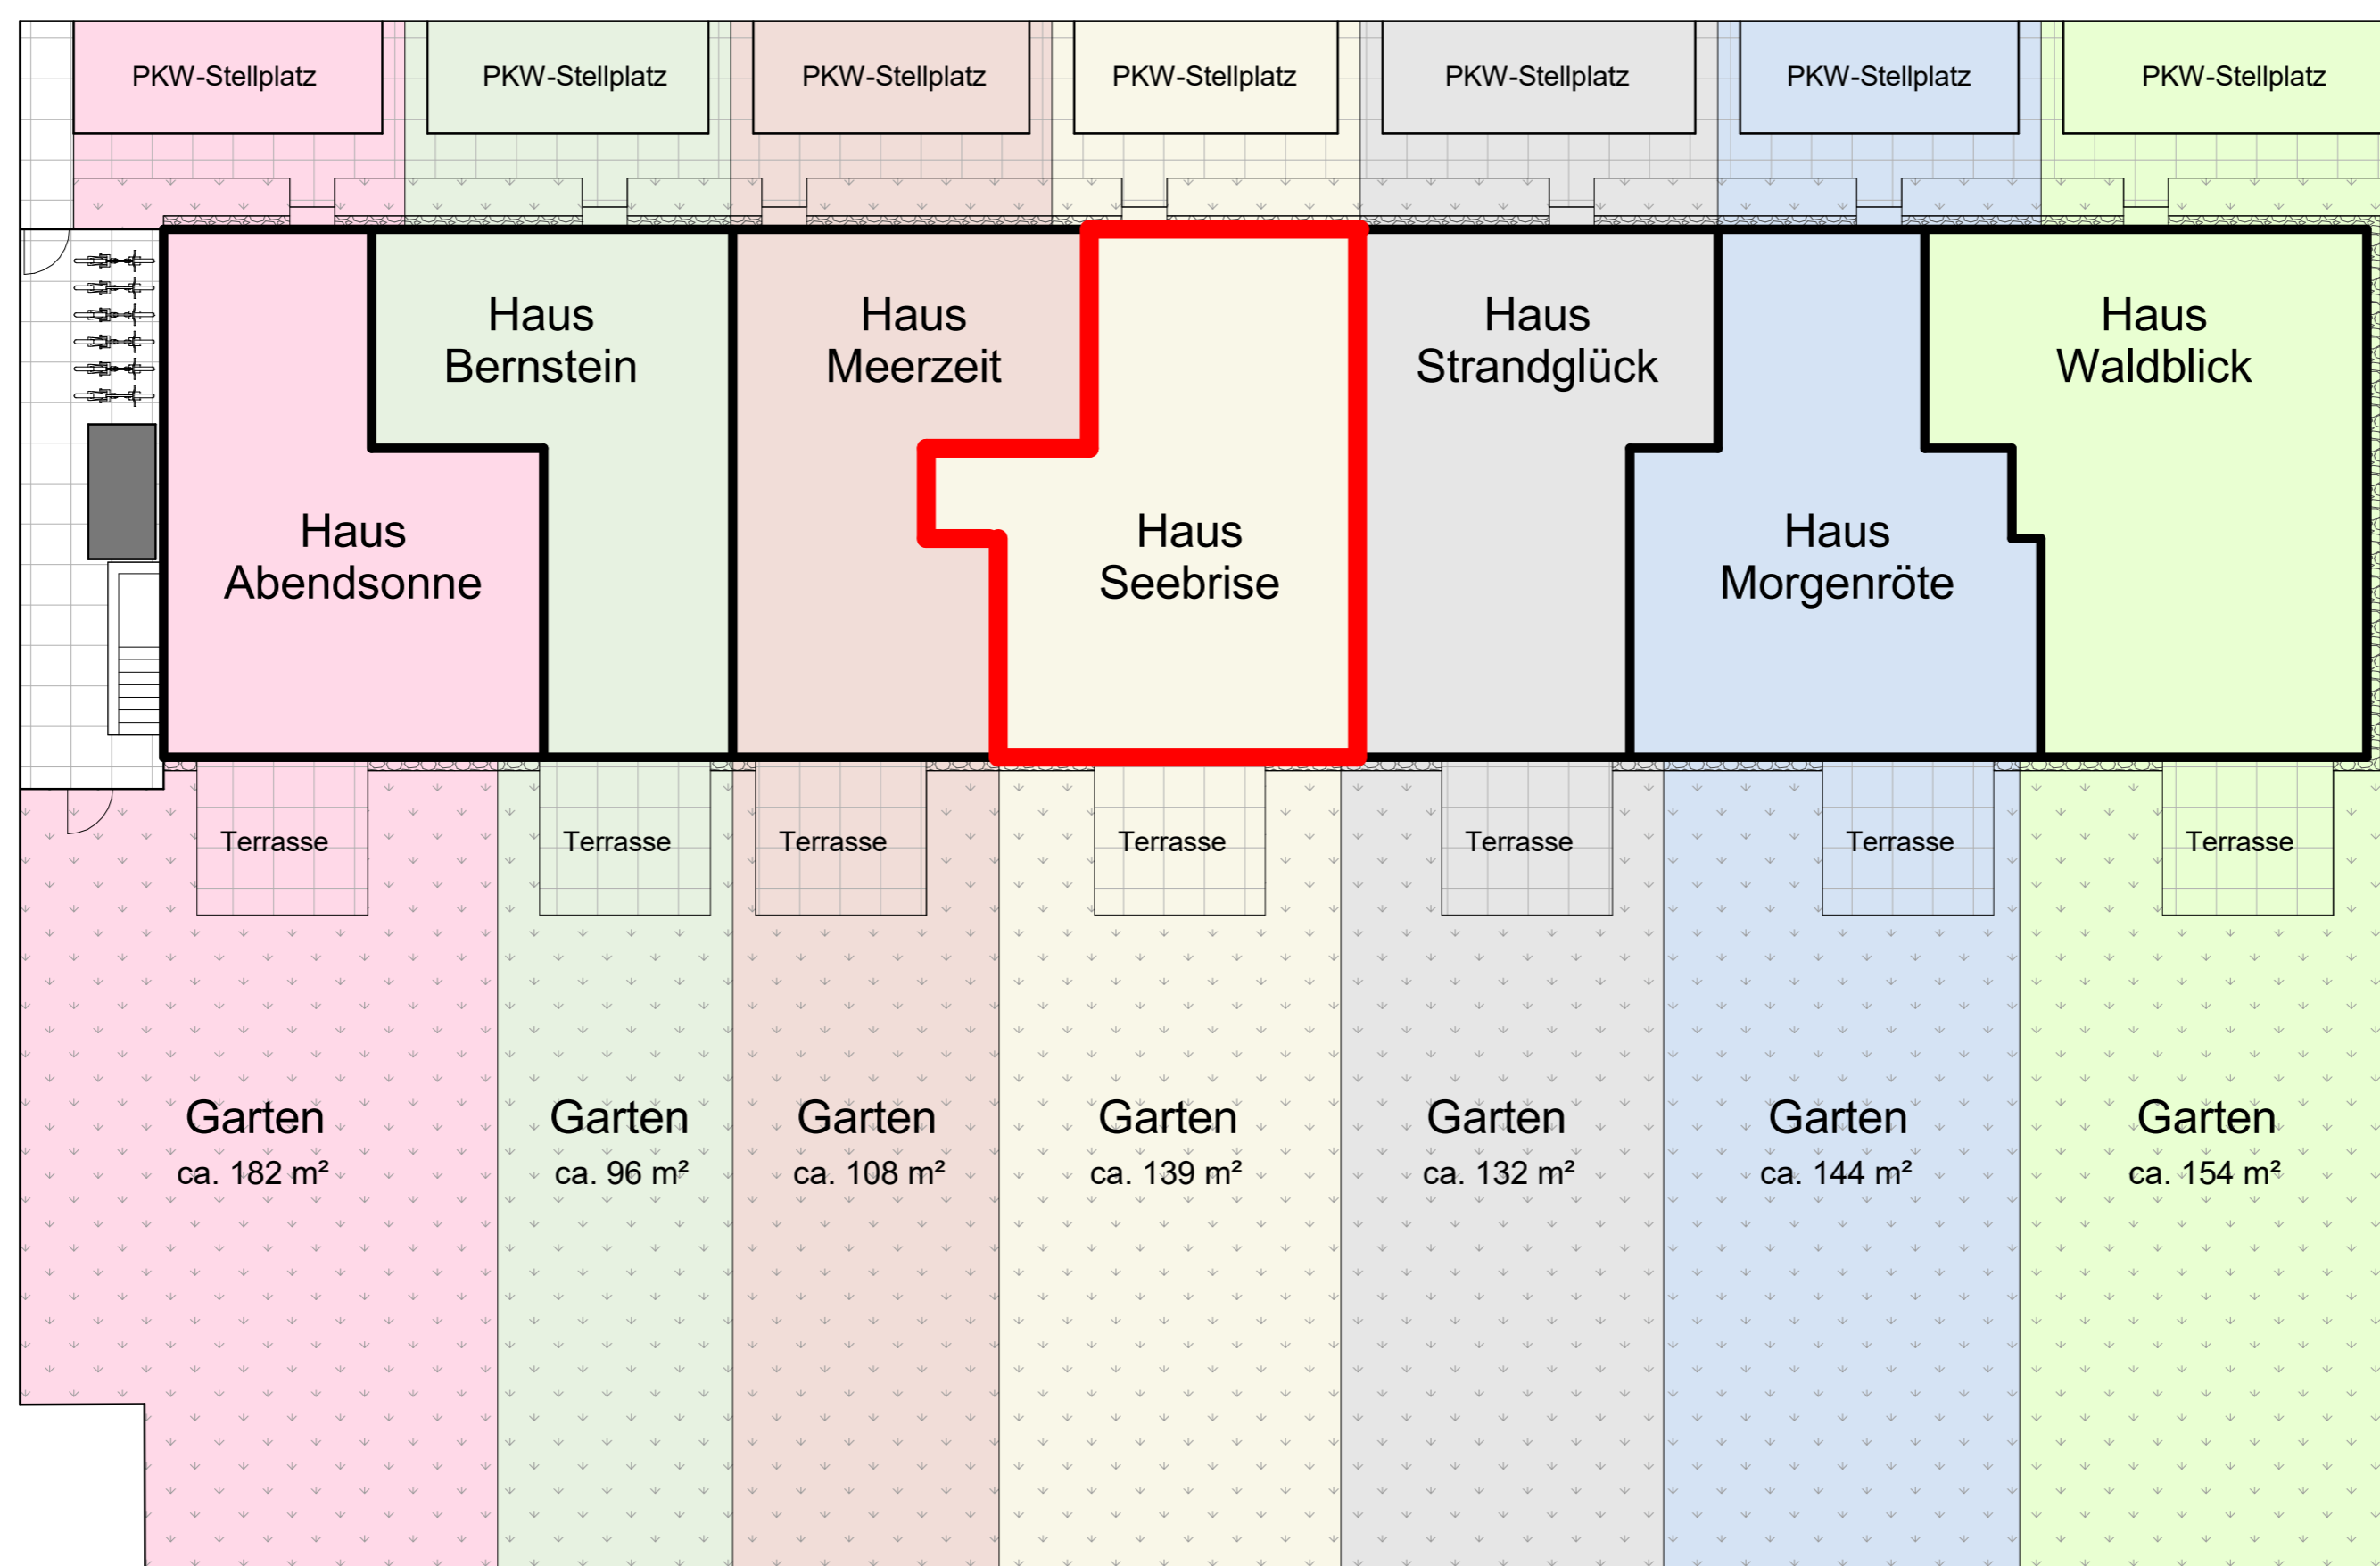

Wissower Ufer Haus Seebrise

Wissower Straße 4, 18546 Sassnitz - Einheit Nr. 4

Grundriss Erdgeschoss

Grundriss Dachgeschoss

Wissower Straße

Lageplan