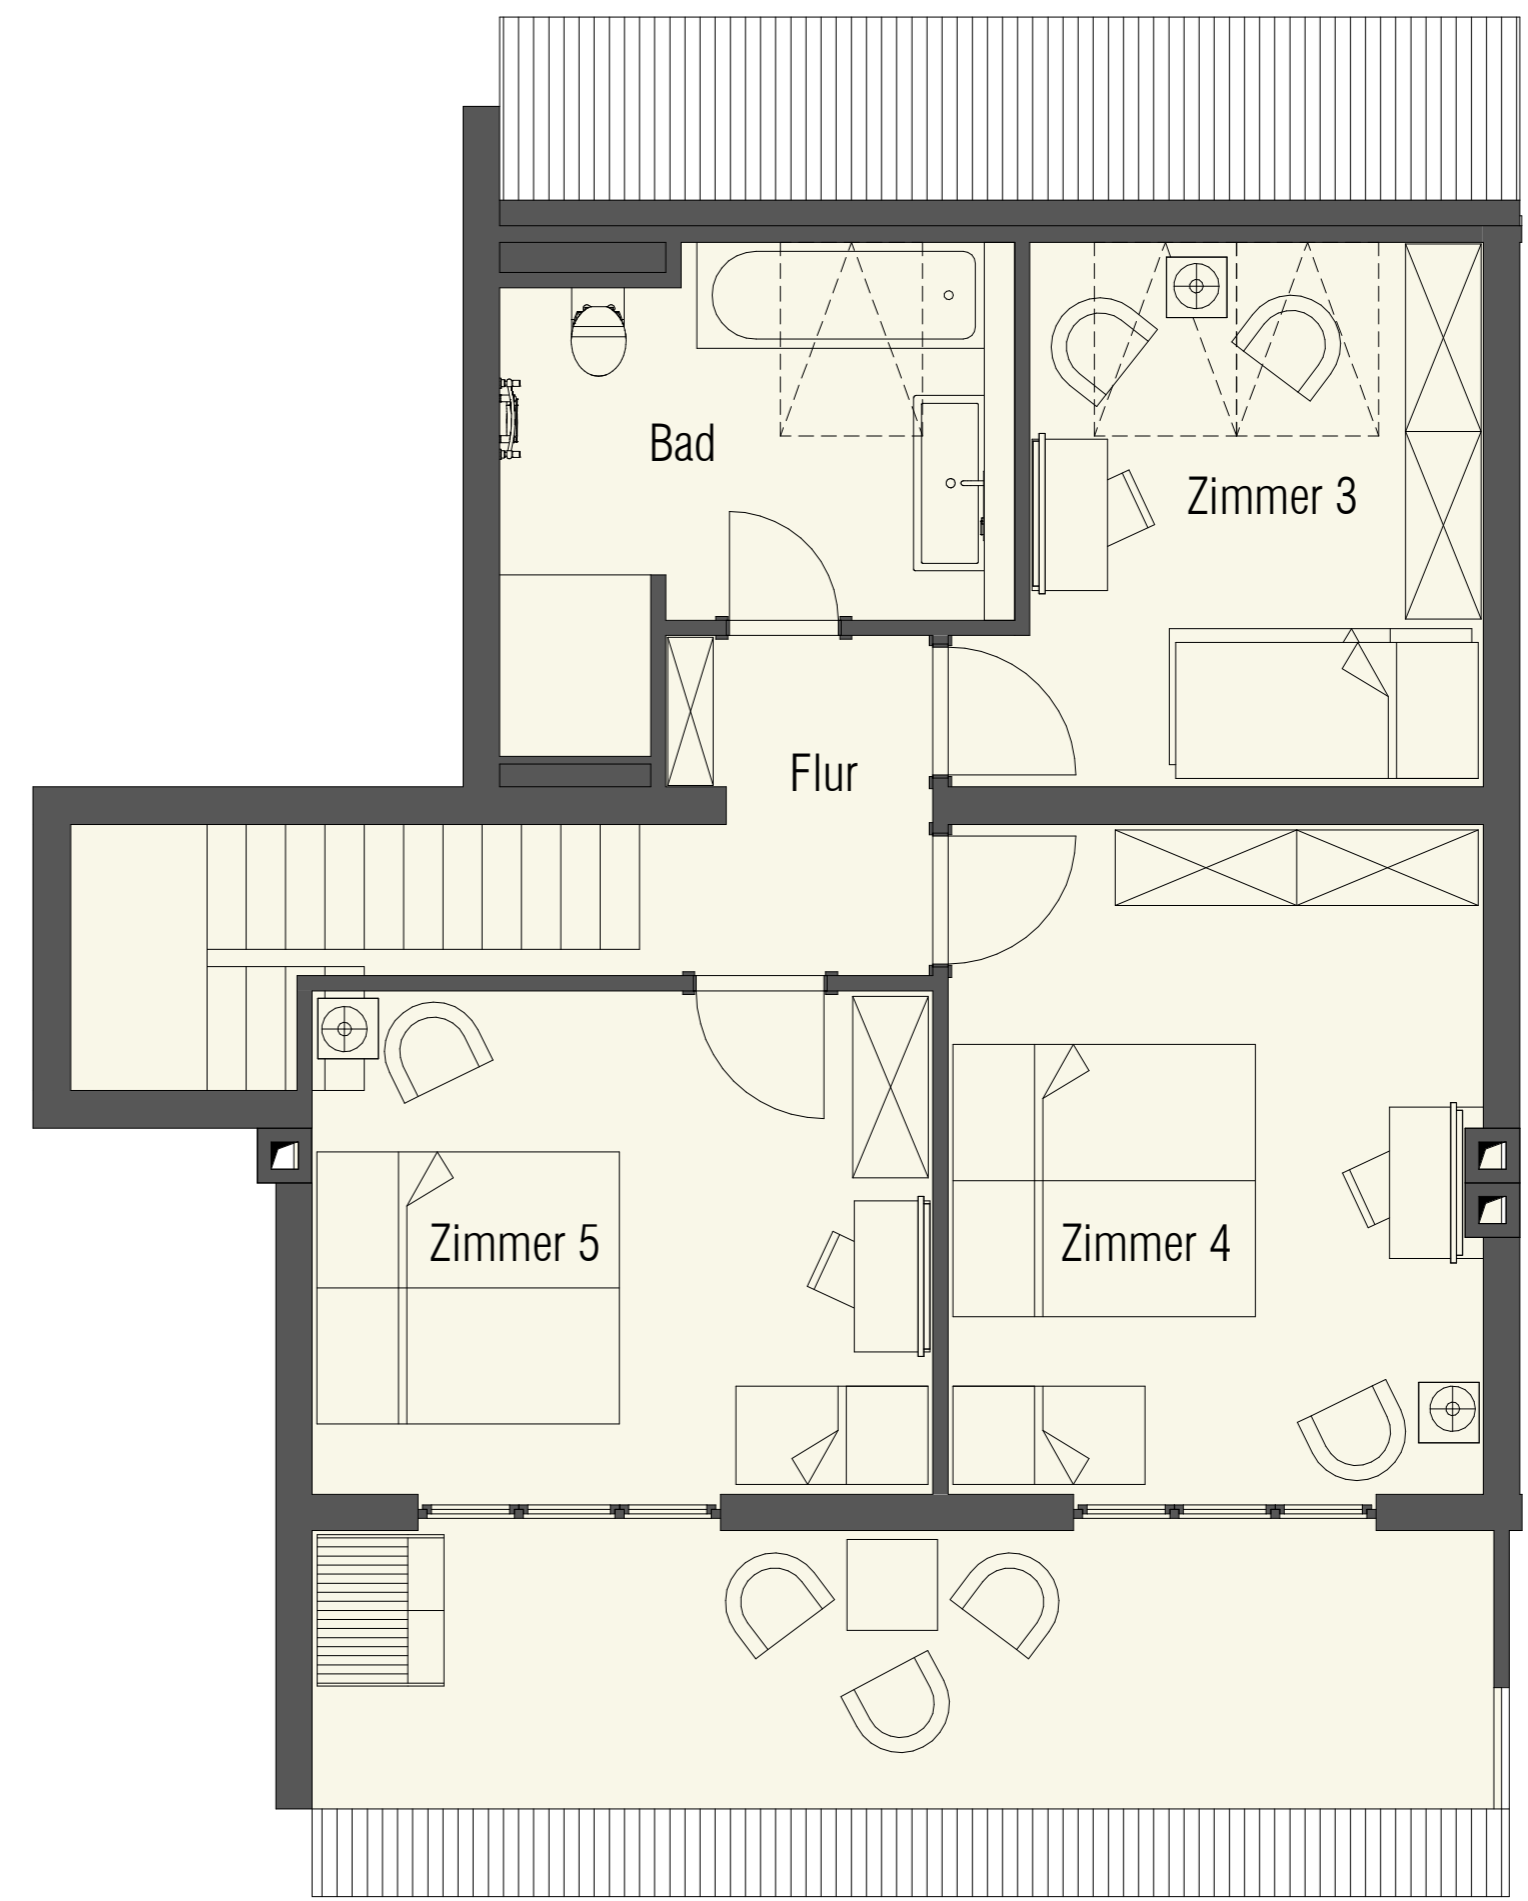

Wissower Ufer Haus Seebrise

Wissower Straße 4, 18546 Sassnitz - Einheit Nr. 4

Grundriss Erdgeschoss

Grundriss Dachgeschoss

Wissower Straße

Lageplan