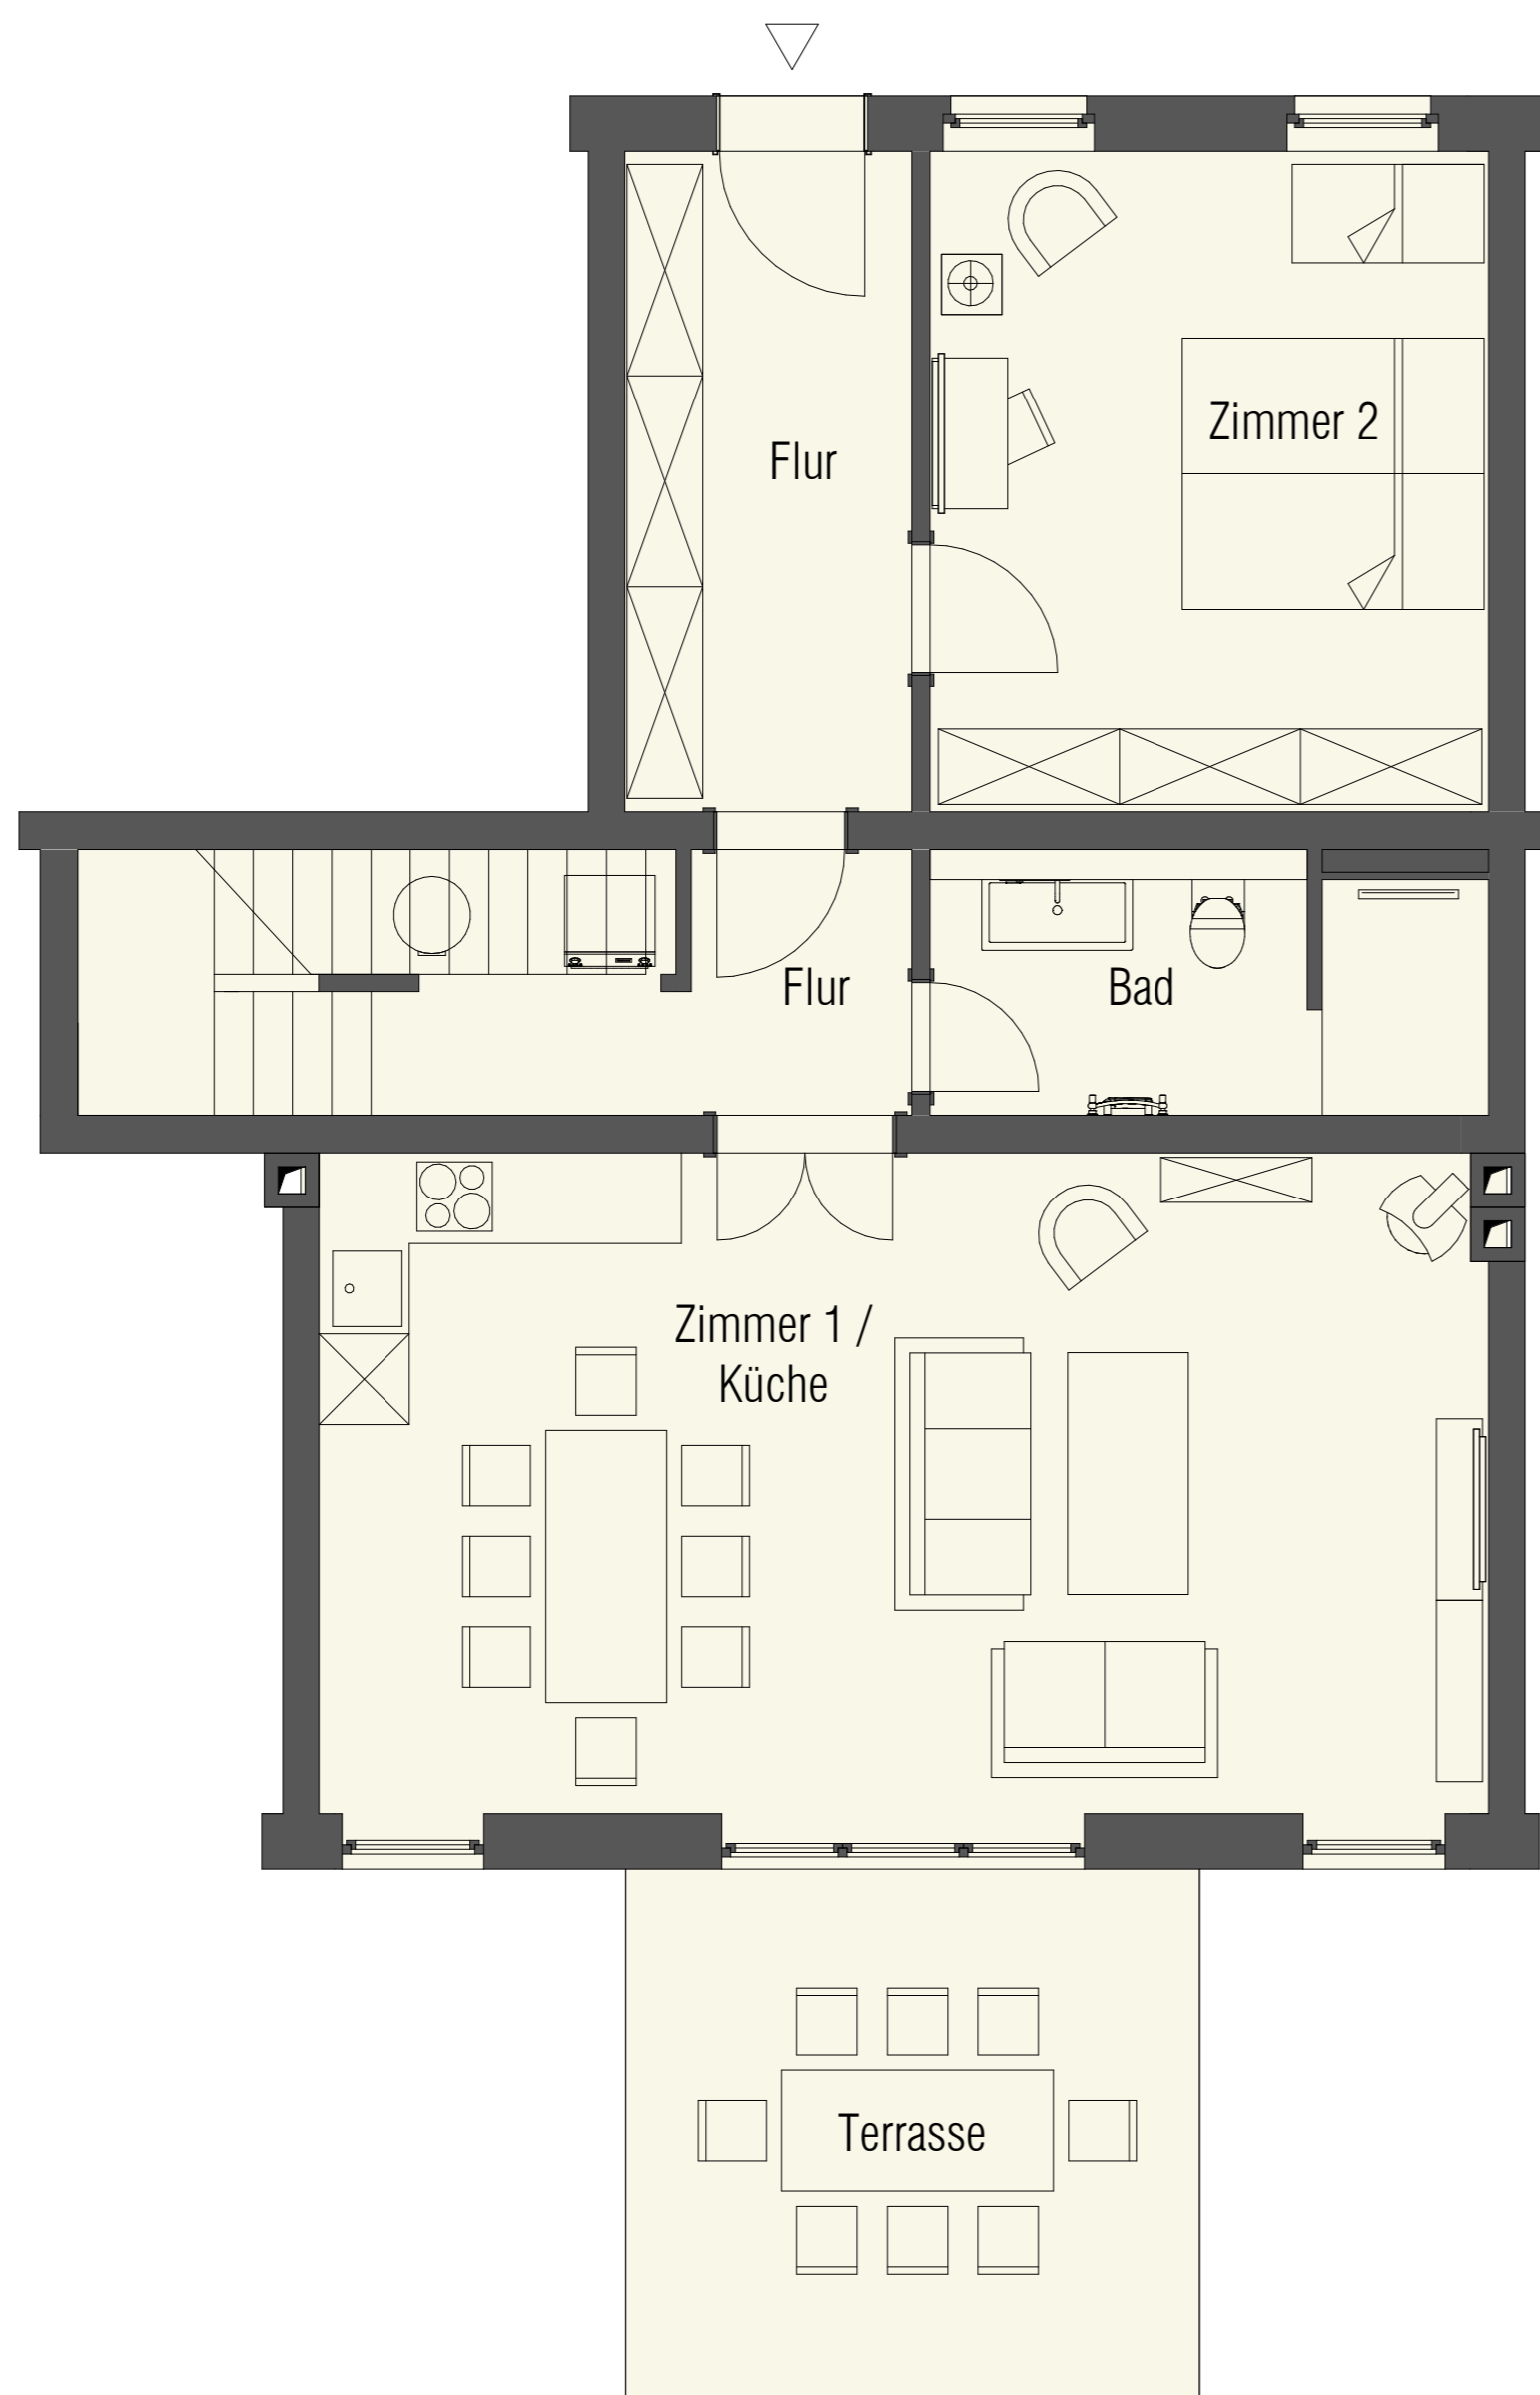

Wissower Ufer Haus Seebrise

Wissower Straße 4, 18546 Sassnitz - Einheit Nr. 4

Grundriss Erdgeschoss

Grundriss Dachgeschoss

Wissower Straße

Lageplan