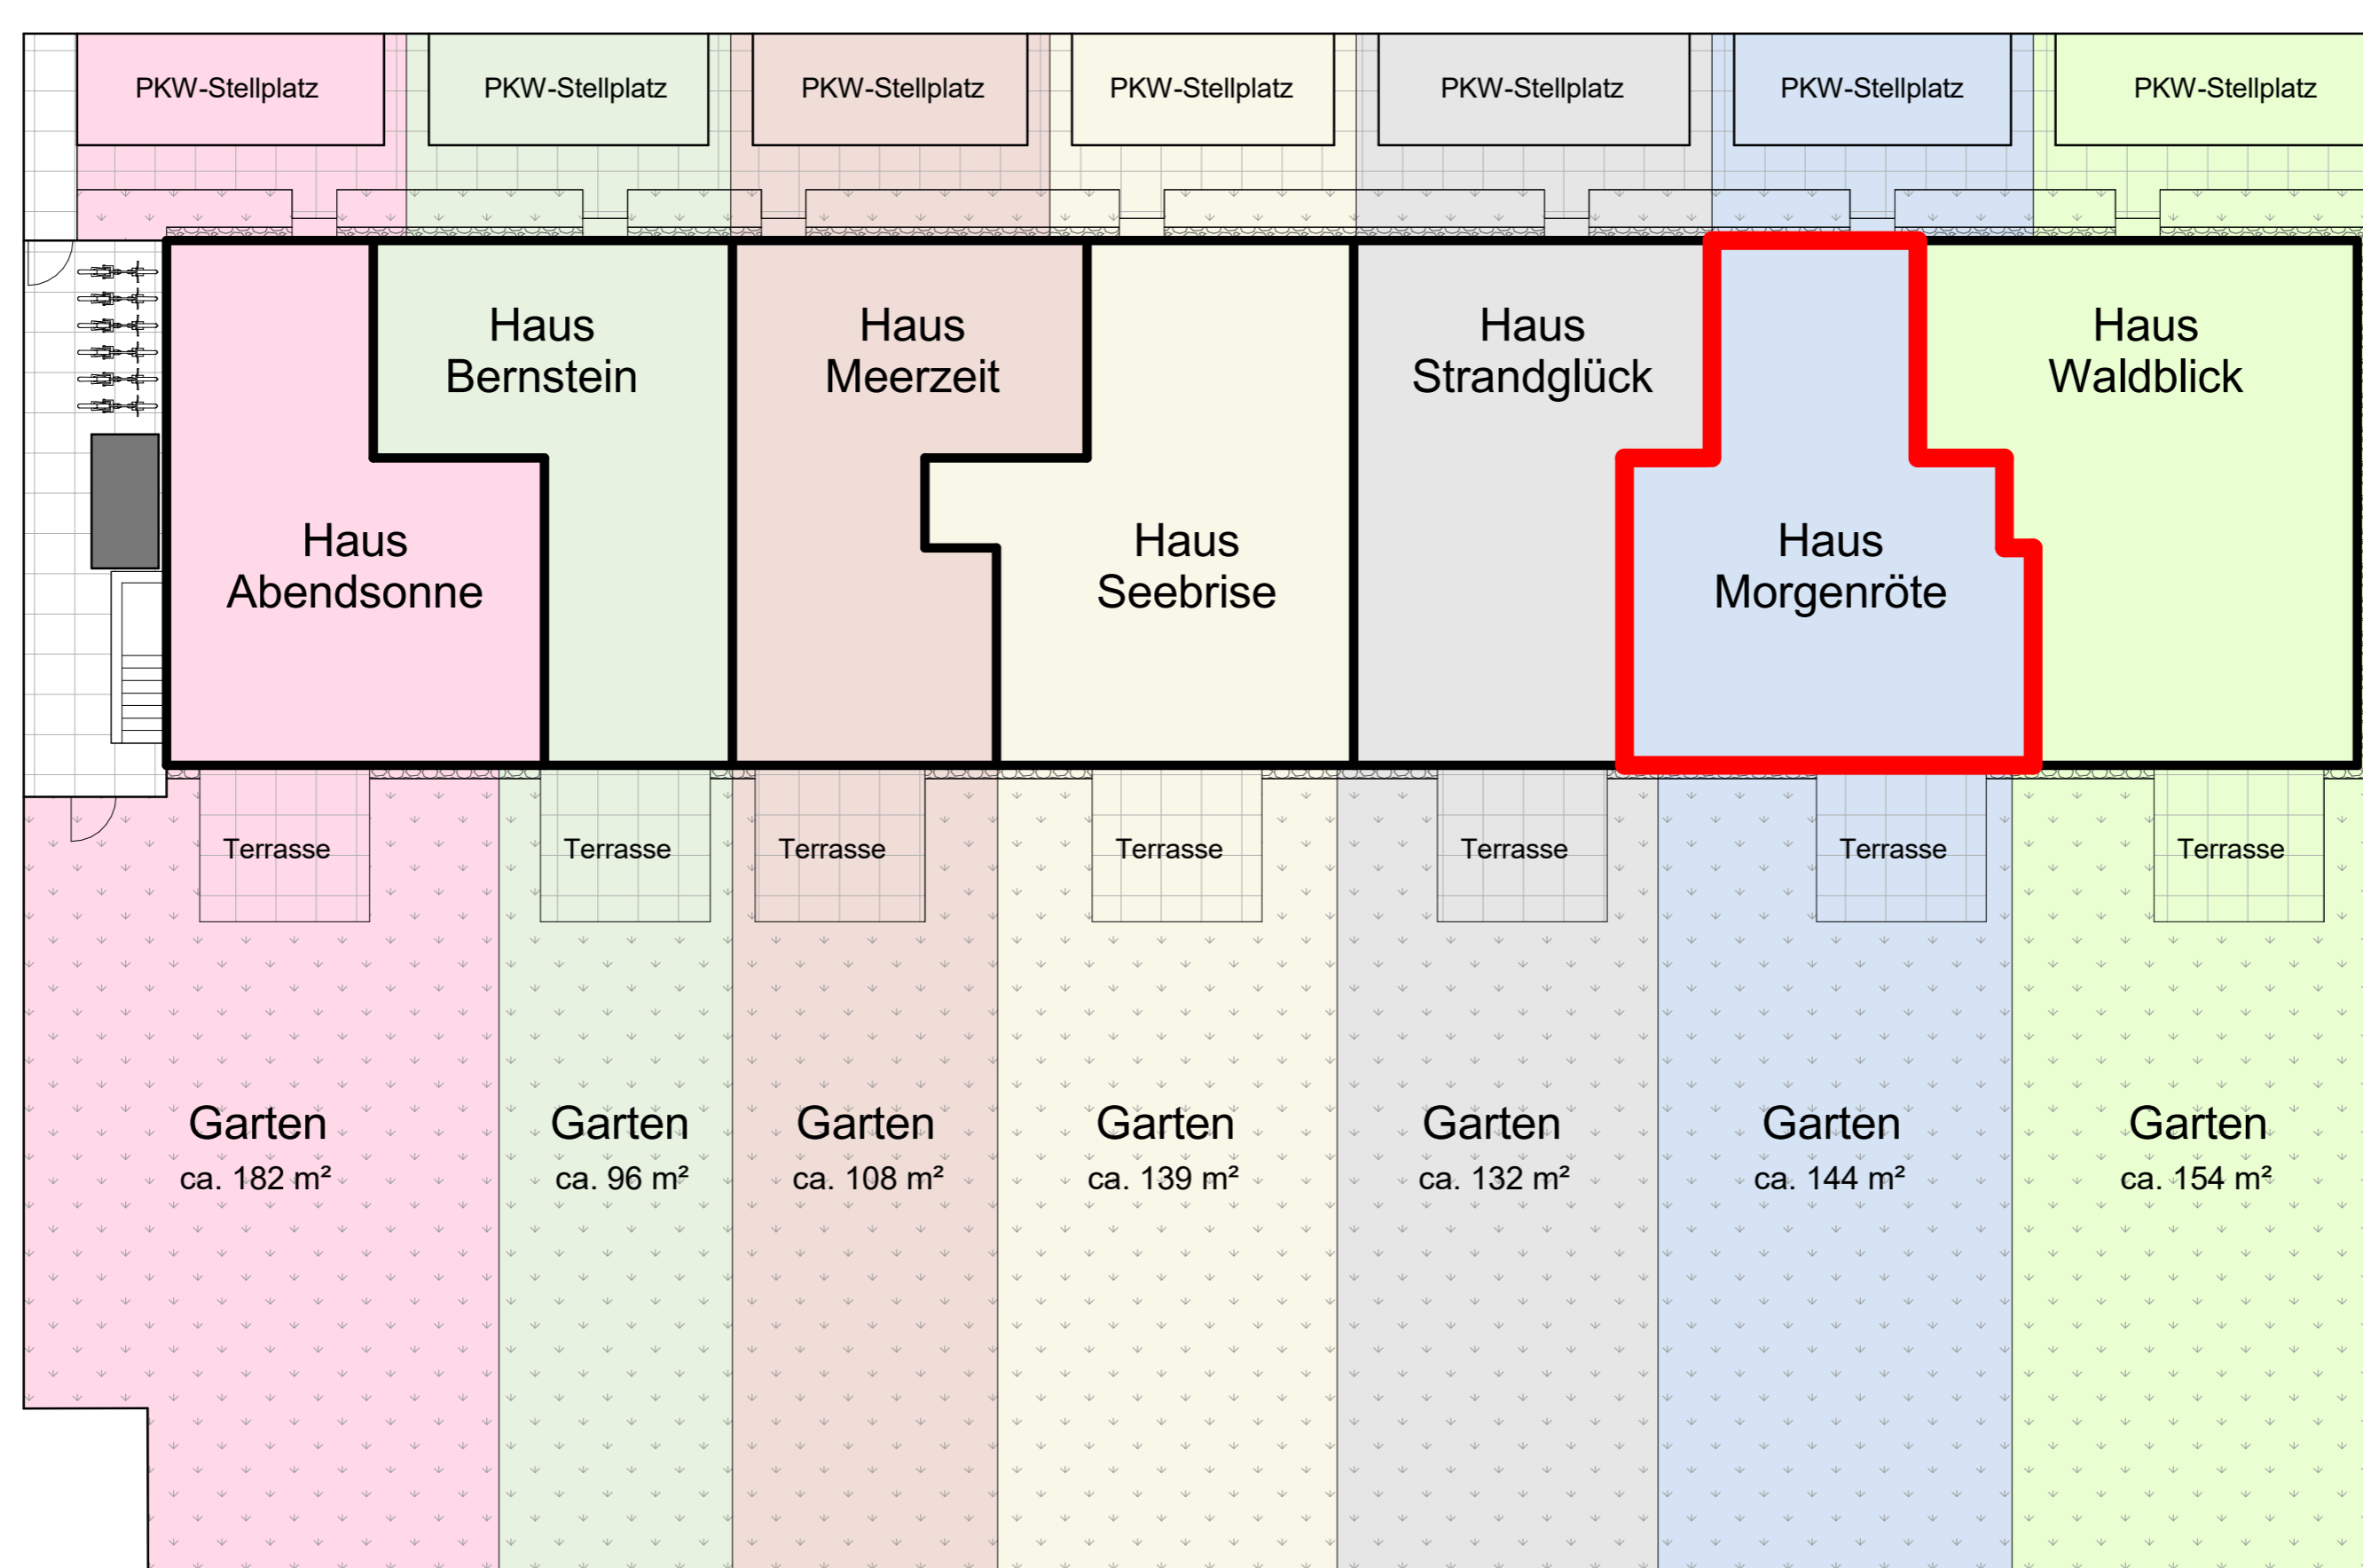

# Wissower Ufer Haus Morgenröte

Wissower Straße 4, 18546 Sassnitz - Einheit Nr. 6

Grundriss Erdgeschoss

Grundriss Dachgeschoss

Wissower Straße

Lageplan