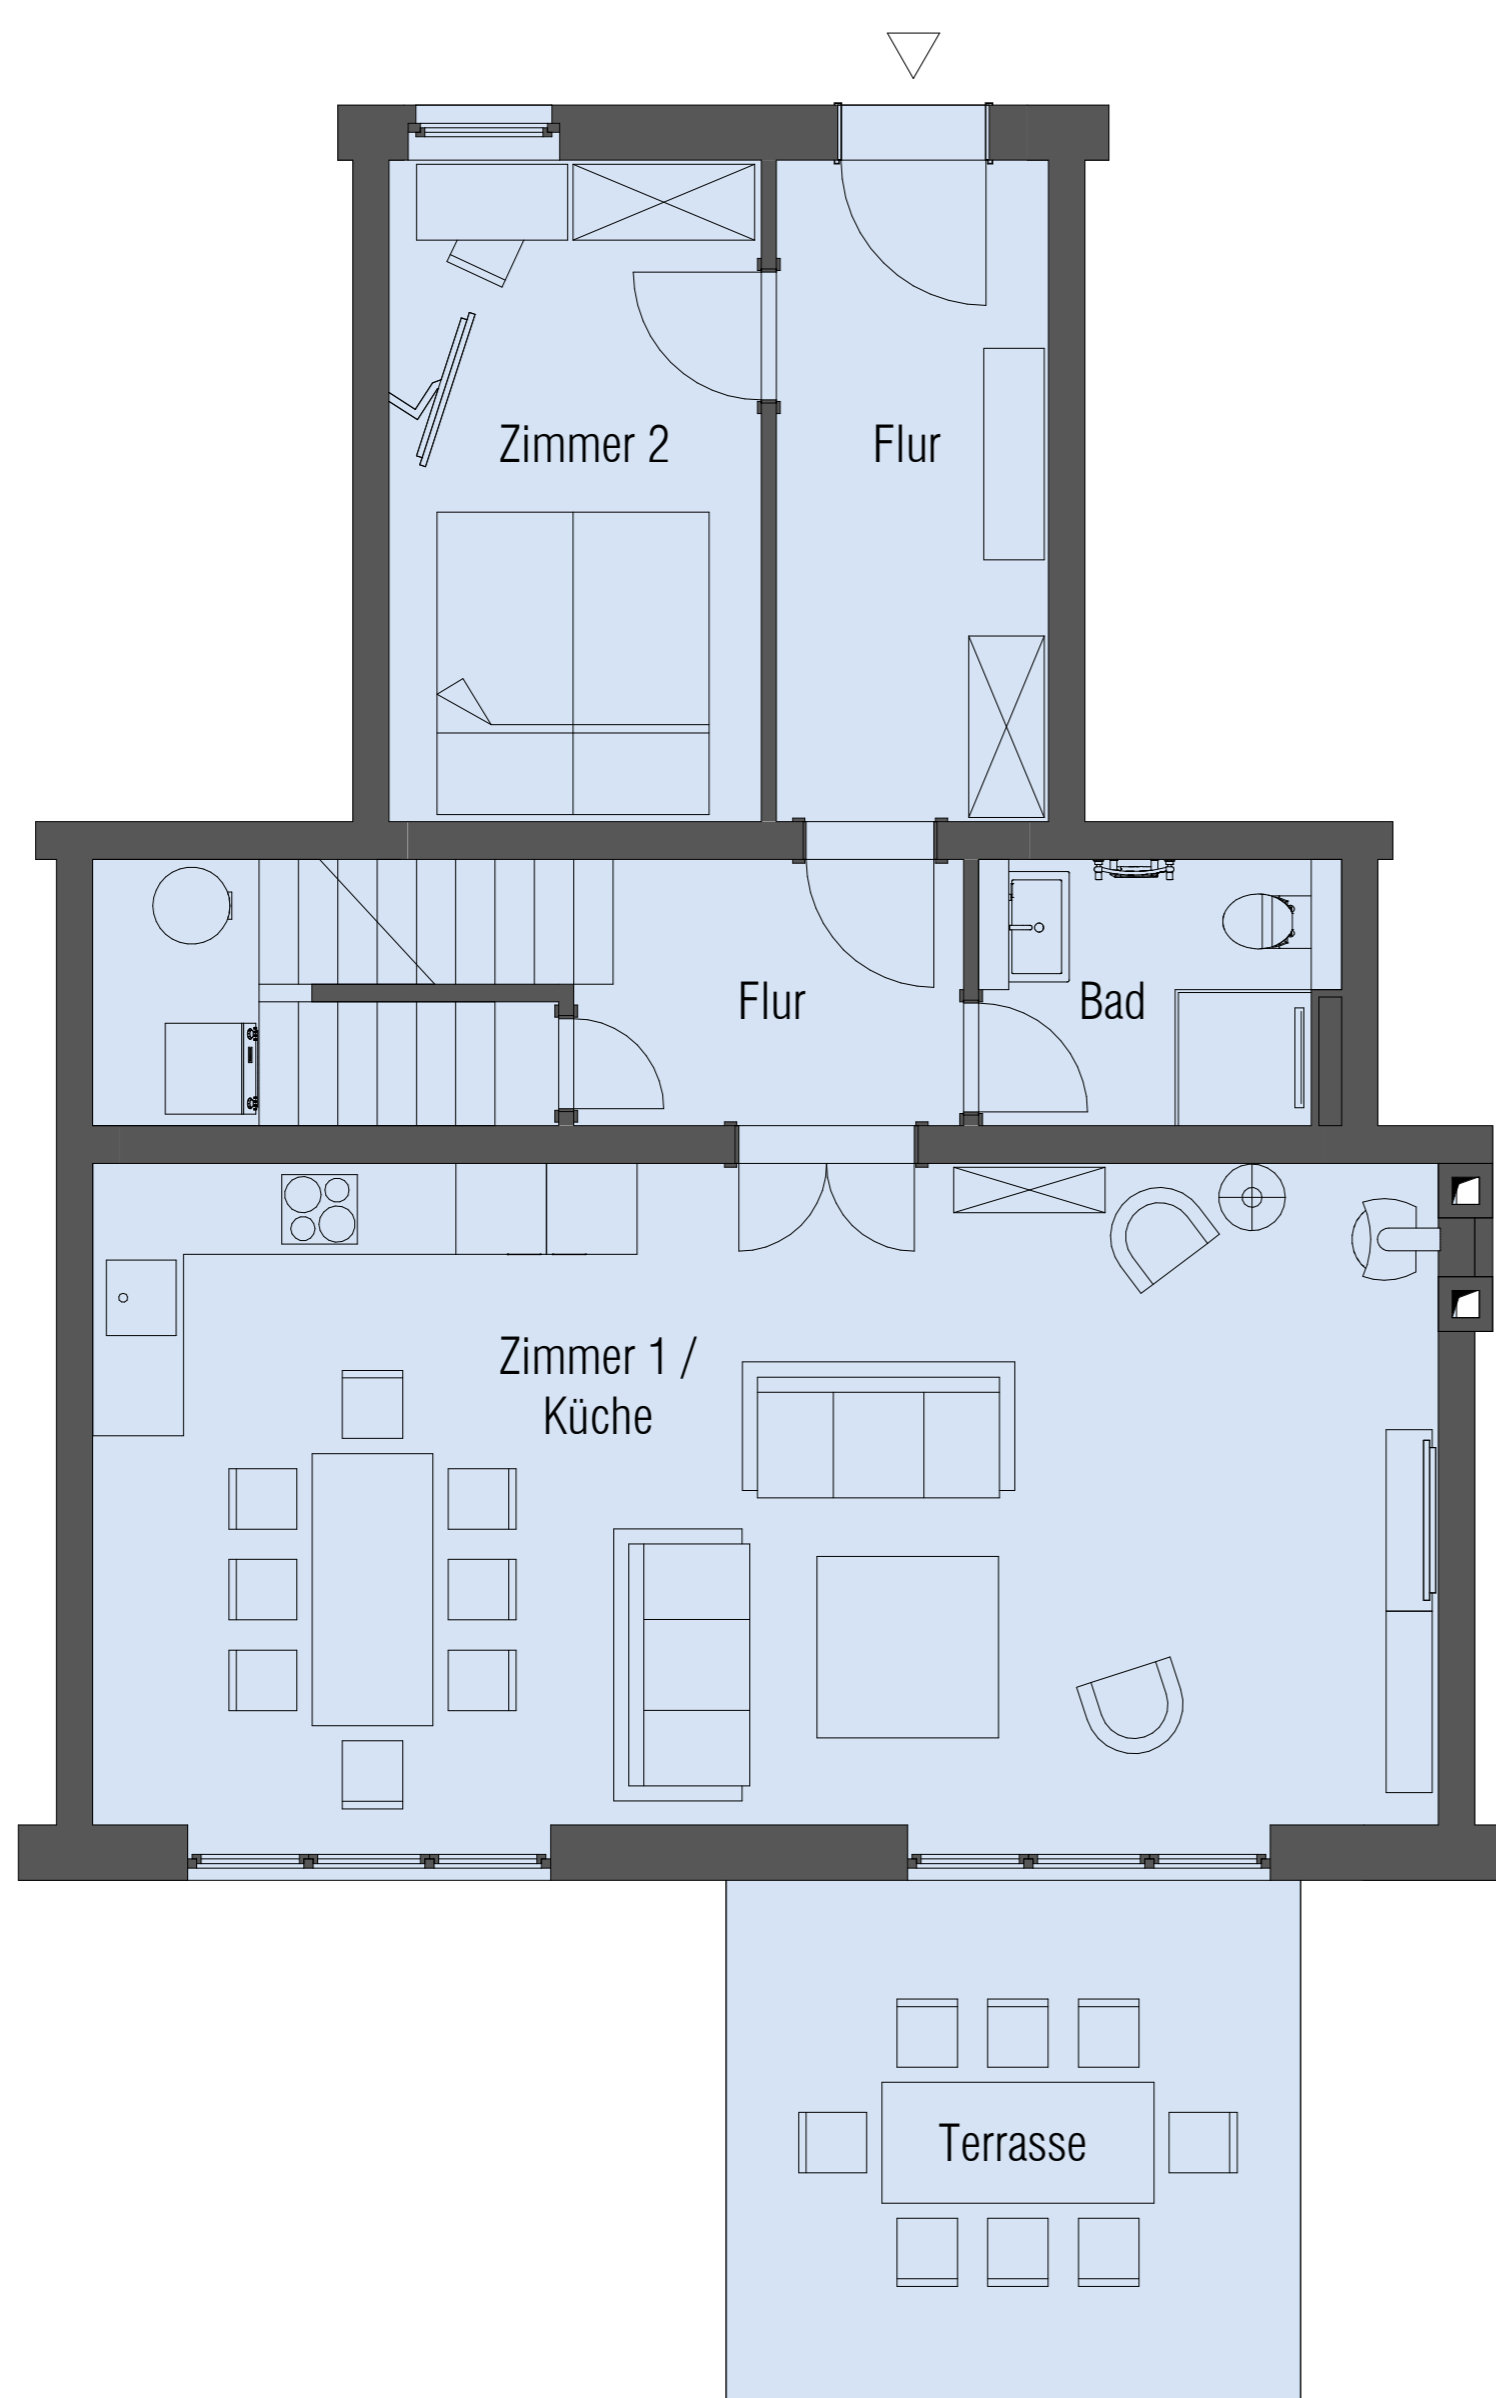

# Wissower Ufer Haus Morgenröte

Wissower Straße 4, 18546 Sassnitz - Einheit Nr. 6

Grundriss Erdgeschoss

Grundriss Dachgeschoss

Wissower Straße

Lageplan