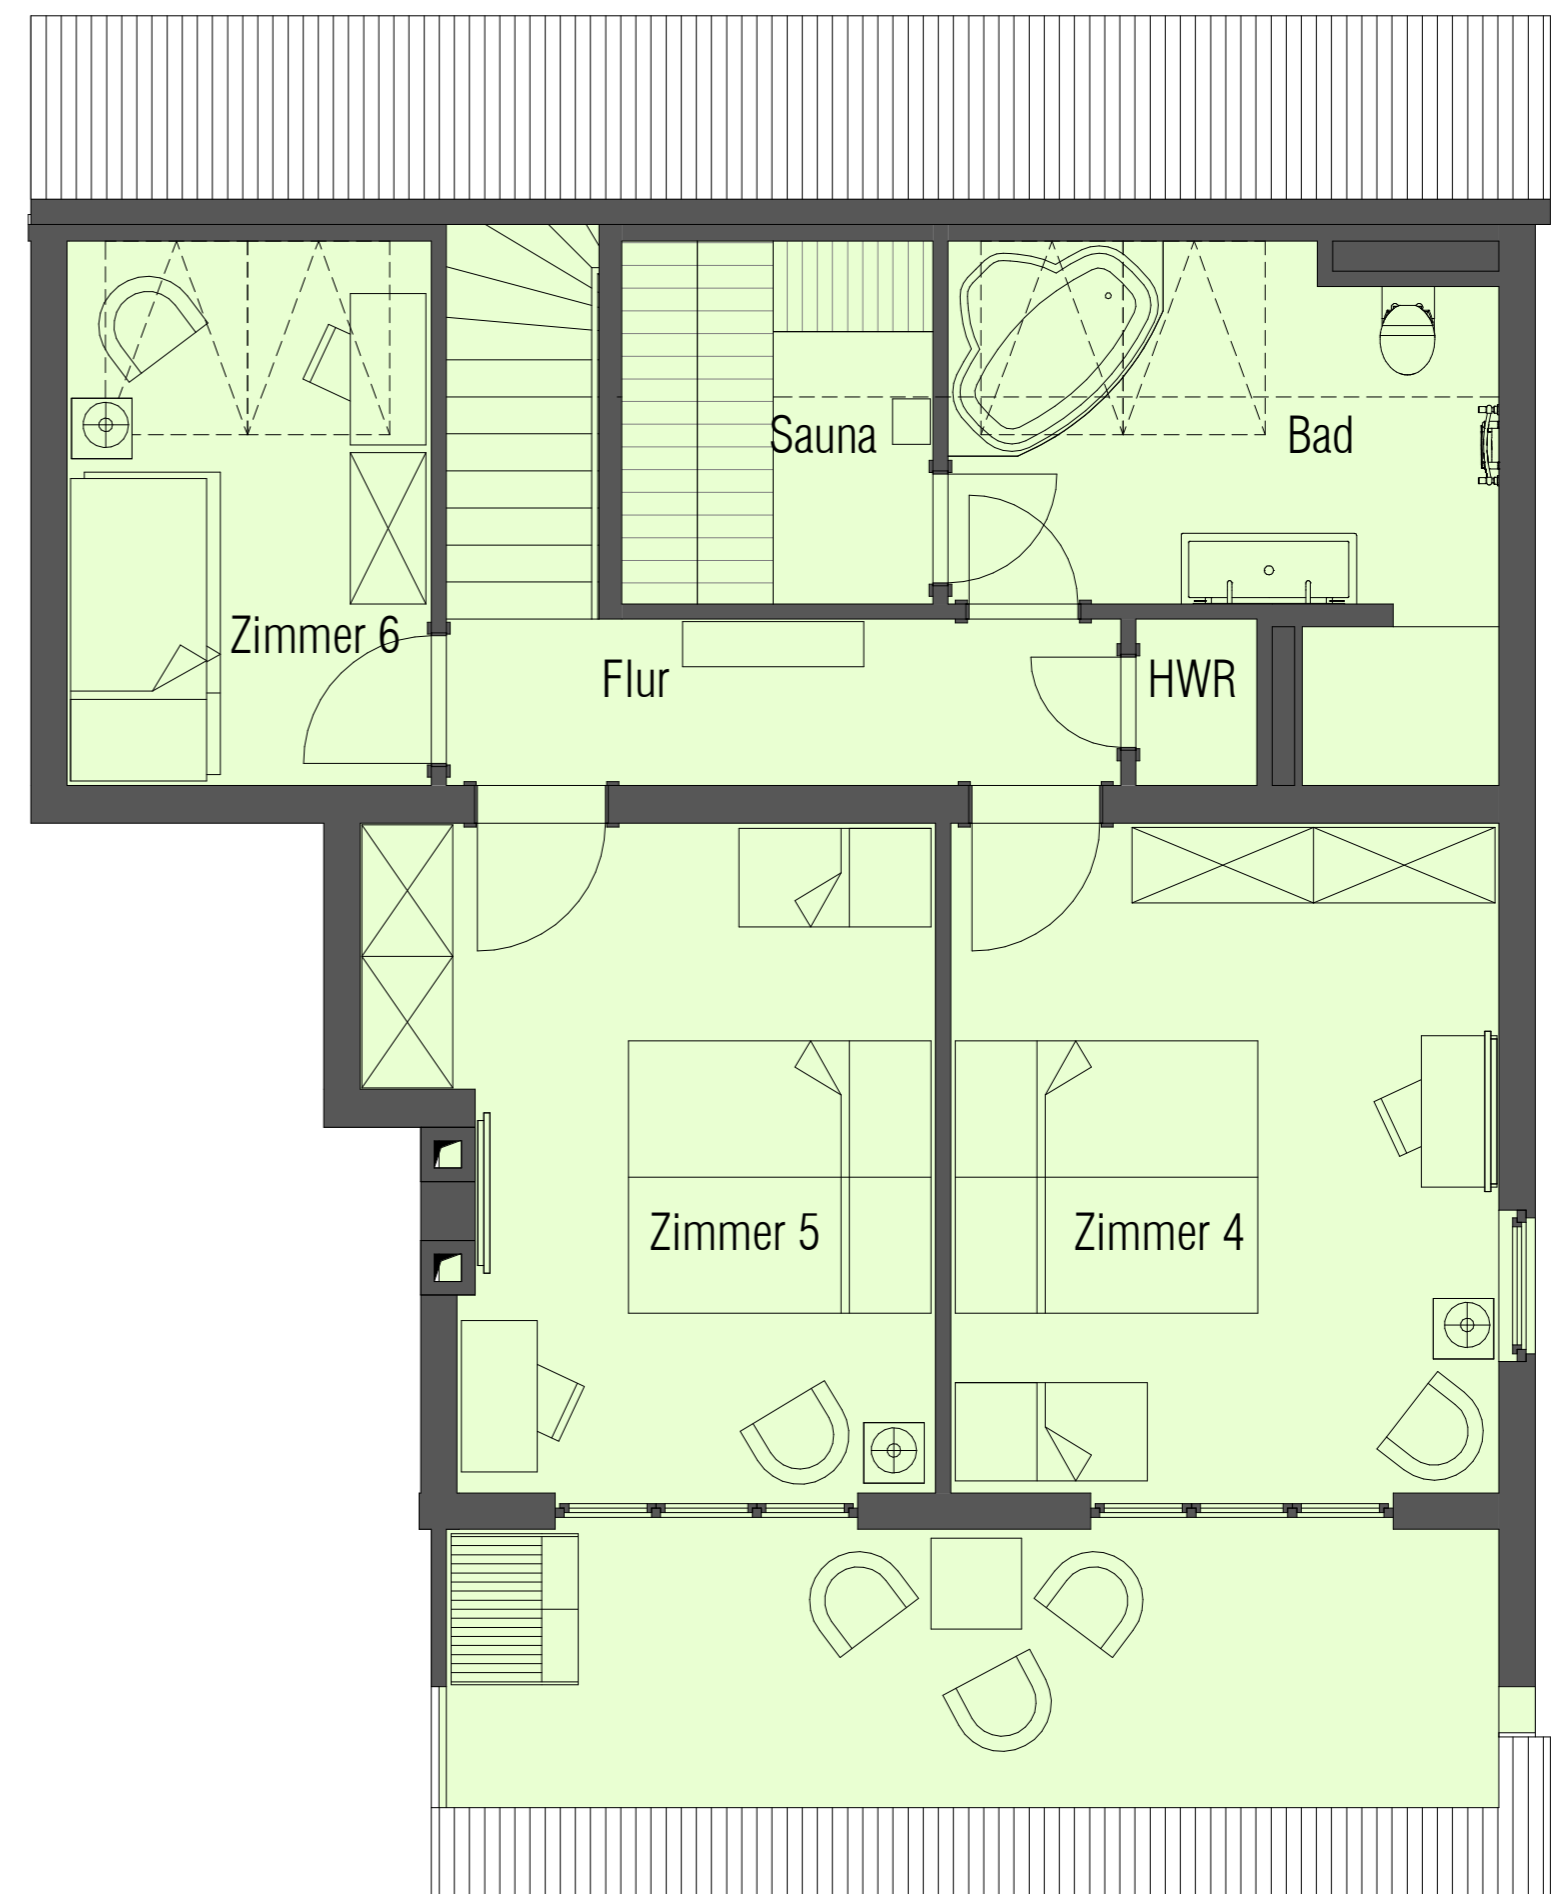

# Wissower Ufer Haus Waldblick

Wissower Straße 4, 18546 Sassnitz - Einheit Nr. 7

Grundriss Erdgeschoss

Grundriss Dachgeschoss

Wissower Straße

Lageplan