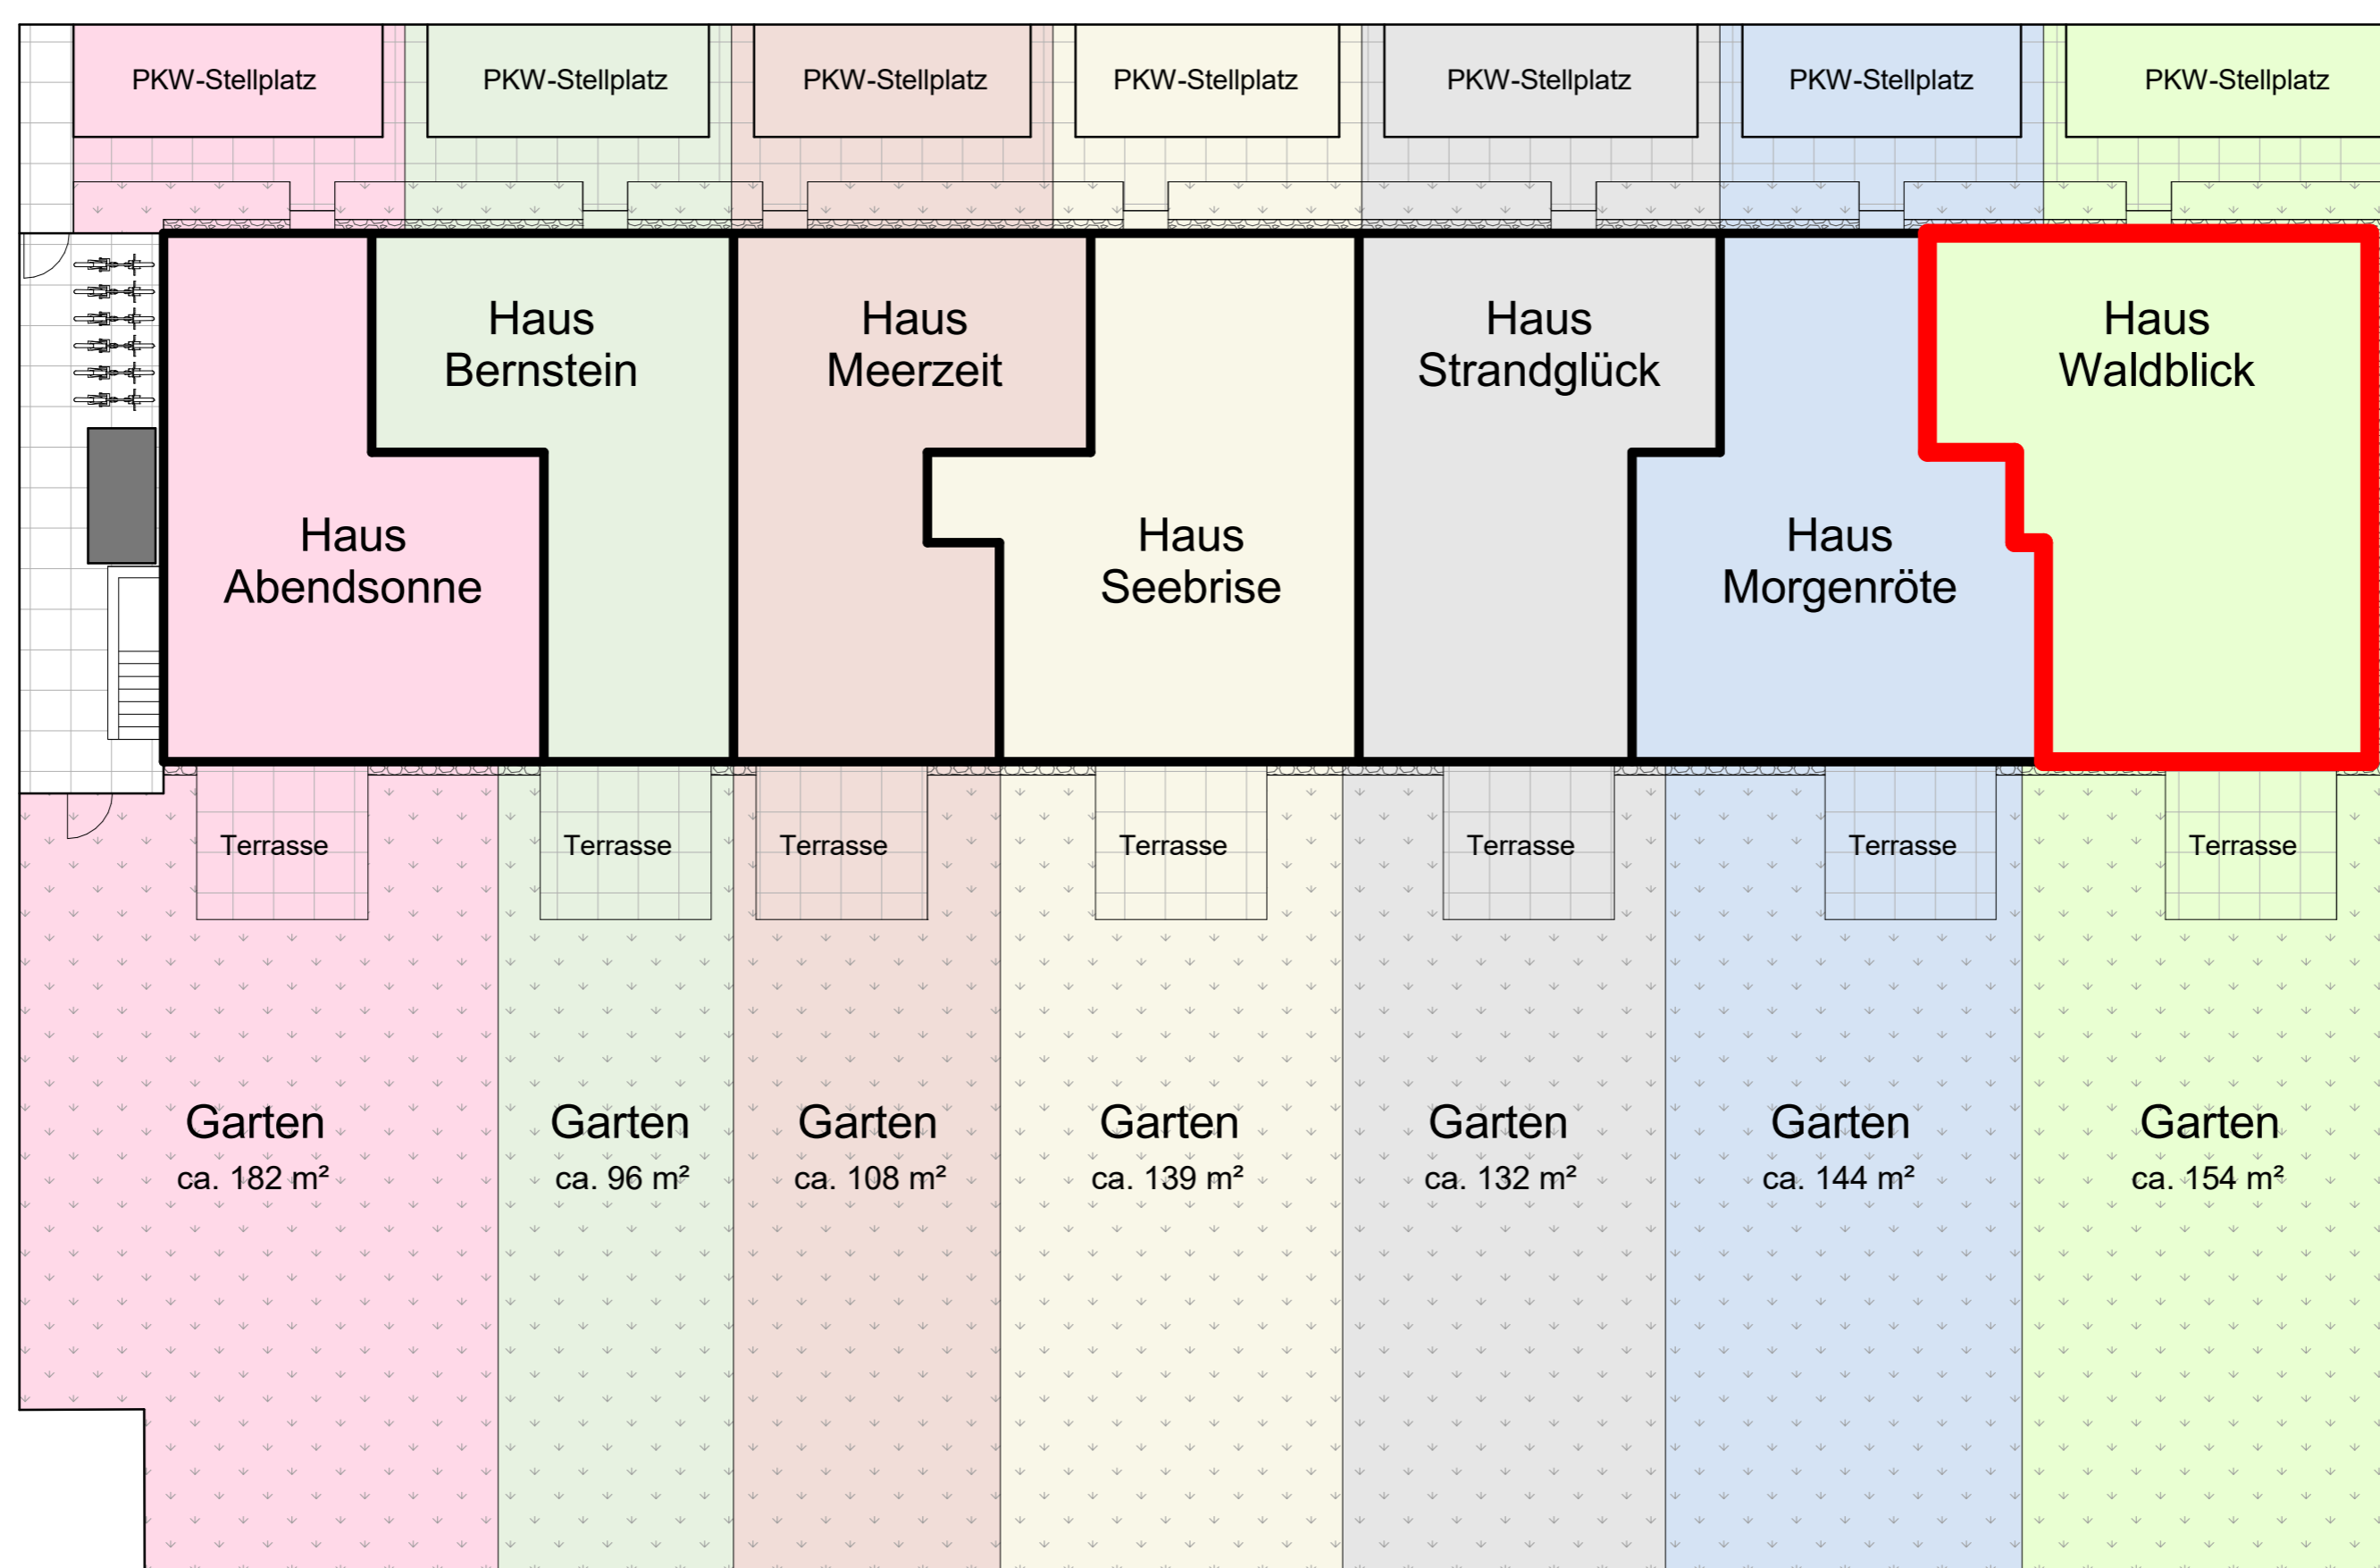

# Wissower Ufer Haus Waldblick

Wissower Straße 4, 18546 Sassnitz - Einheit Nr. 7

Grundriss Erdgeschoss

Grundriss Dachgeschoss

Wissower Straße

Lageplan