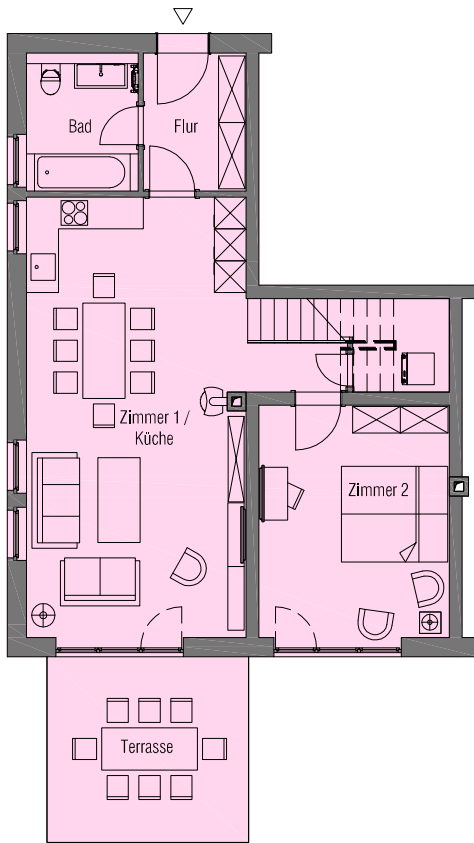

# Wissower Ufer Haus Abendsonne

Wissower Straße 4, 18546 Sassnitz - Einheit Nr. 1

Grundriss Erdgeschoss  
(Möbliervorschlag)

Grundriss Dachgeschoss  
(Möbliervorschlag)

Wissower Straße

Lageplan