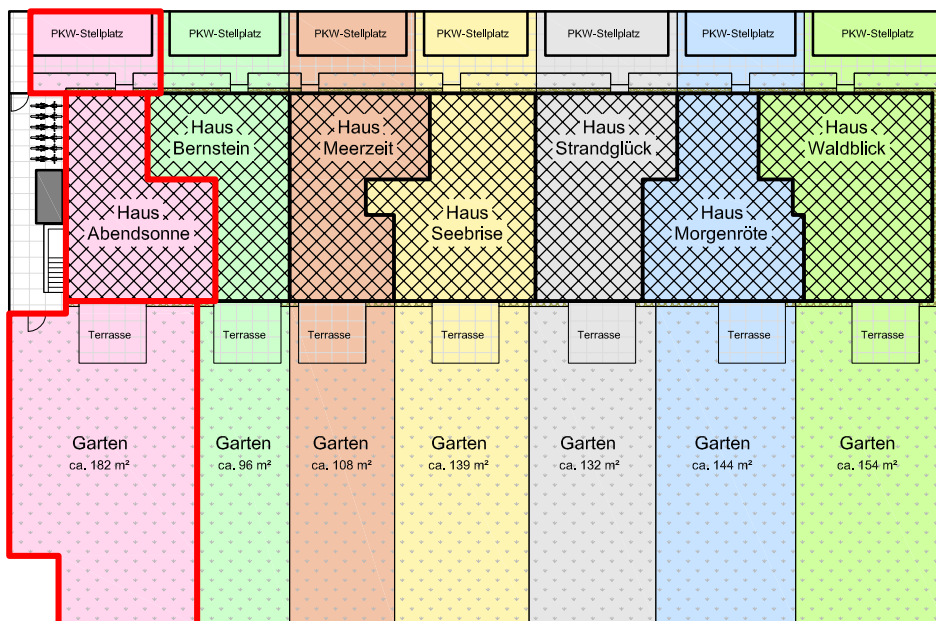

# Wissower Ufer Haus Abendsonne

Wissower Straße 4, 18546 Sassnitz - Einheit Nr. 1

Grundriss Erdgeschoss  
(Möbliervorschlag)

Grundriss Dachgeschoss  
(Möbliervorschlag)

Wissower Straße

Lageplan