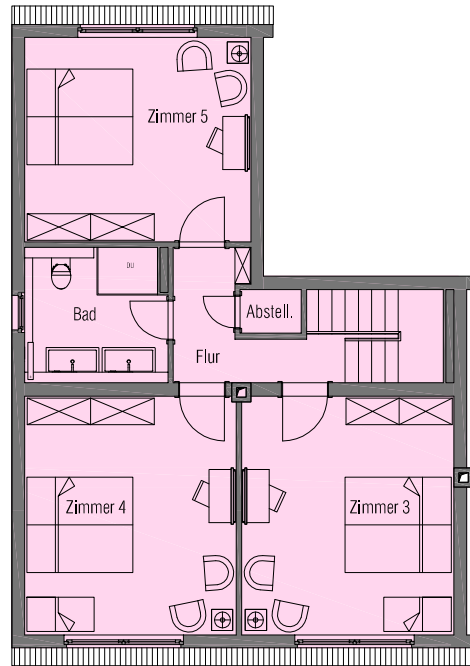

# Wissower Ufer Haus Abendsonne

Wissower Straße 4, 18546 Sassnitz - Einheit Nr. 1

Grundriss Erdgeschoss  
(Möbliervorschlag)

Grundriss Dachgeschoss  
(Möbliervorschlag)

Wissower Straße

Lageplan