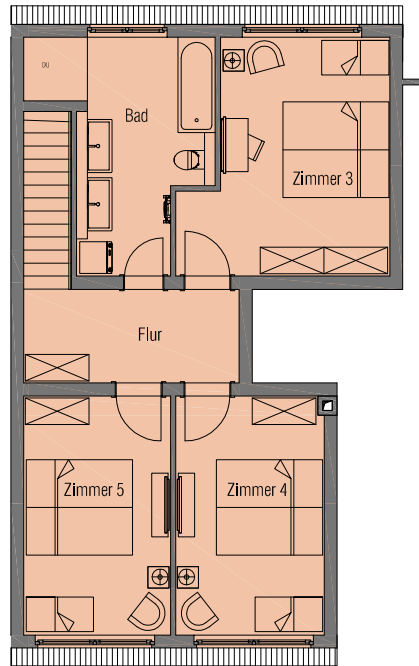

Wissower Ufer Haus Meerzeit

Wissower Straße 4, 18546 Sassnitz - Einheit Nr. 3

Grundriss Erdgeschoss
(Möbliervorschlag)

Grundriss Dachgeschoss
(Möbliervorschlag)

Wissower Straße

Lageplan