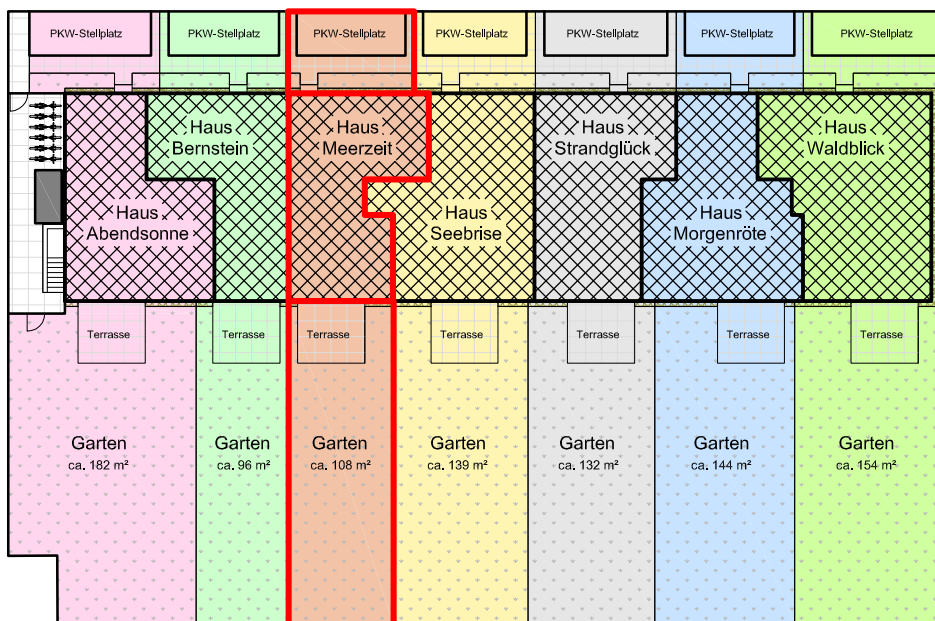

Wissower Ufer Haus Meerzeit

Wissower Straße 4, 18546 Sassnitz - Einheit Nr. 3

Grundriss Erdgeschoss
(Möbliervorschlag)

Grundriss Dachgeschoss
(Möbliervorschlag)

Wissower Straße

Lageplan