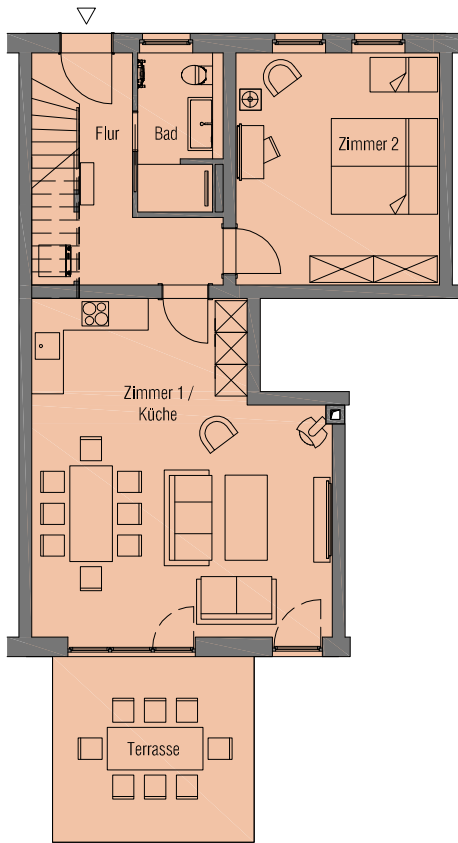

Wissower Ufer Haus Meerzeit

Wissower Straße 4, 18546 Sassnitz - Einheit Nr. 3

Grundriss Erdgeschoss
(Möbliervorschlag)

Grundriss Dachgeschoss
(Möbliervorschlag)

Wissower Straße

Lageplan