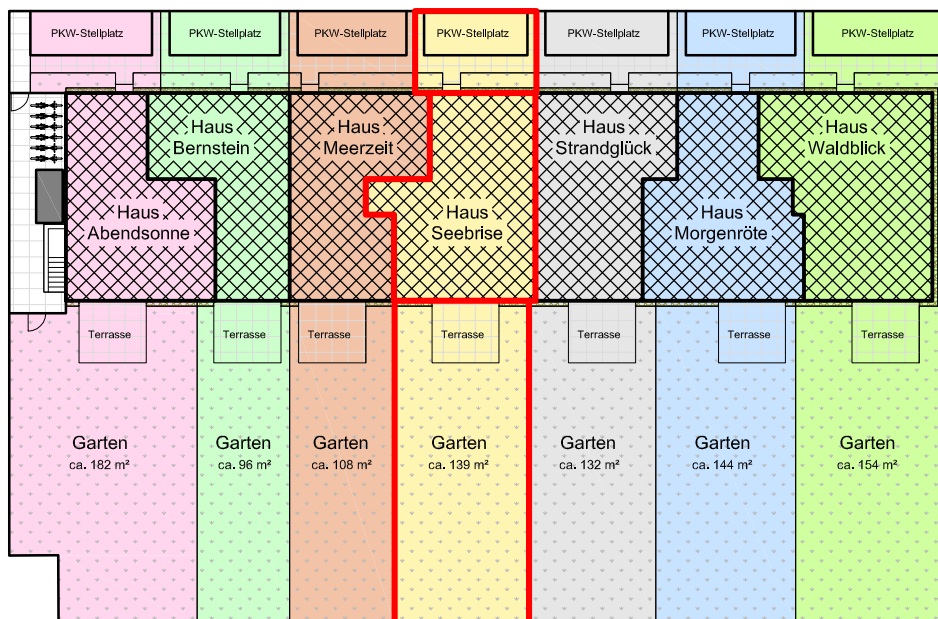

Wissower Ufer Haus Seebrise

Wissower Straße 4, 18546 Sassnitz - Einheit Nr. 4

Grundriss Erdgeschoss
(Möbliervorschlag)

Grundriss Dachgeschoss
(Möbliervorschlag)

Wissower Straße

Lageplan