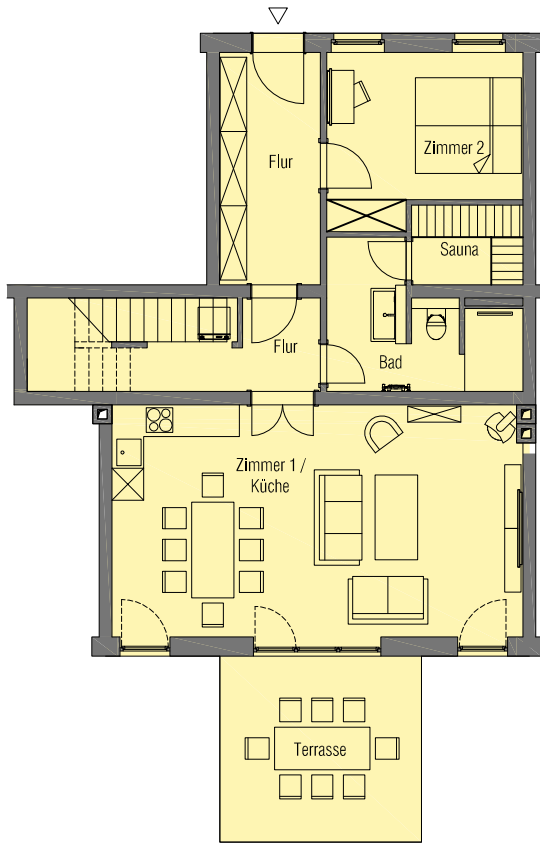

Wissower Ufer Haus Seebrise

Wissower Straße 4, 18546 Sassnitz - Einheit Nr. 4

Grundriss Erdgeschoss
(Möbliervorschlag)

Grundriss Dachgeschoss
(Möbliervorschlag)

Wissower Straße

Lageplan