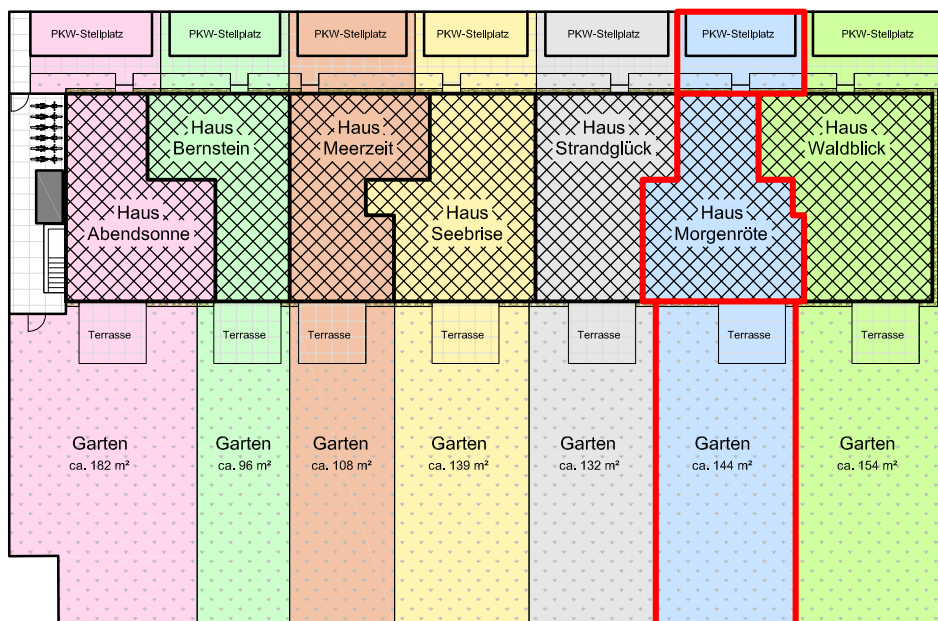

Wissower Ufer Haus Morgenröte

Wissower Straße 4, 18546 Sassnitz - Einheit Nr. 6

Grundriss Erdgeschoss
(Möbliervorschlag)

Grundriss Dachgeschoss
(Möbliervorschlag)

Wissower Straße

Lageplan