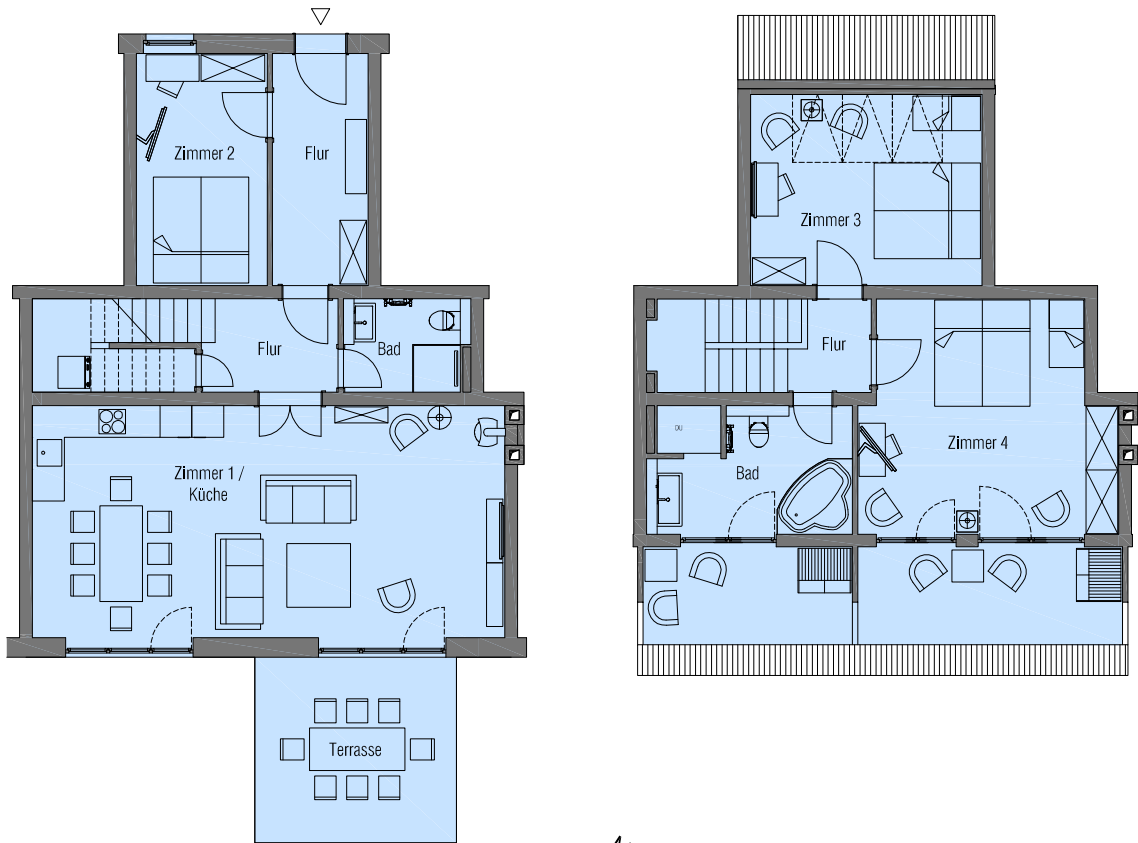

Wissower Ufer Haus Morgenröte

Wissower Straße 4, 18546 Sassnitz - Einheit Nr. 6

Grundriss Erdgeschoss
(Möbliervorschlag)

Grundriss Dachgeschoss
(Möbliervorschlag)

Wissower Straße

Lageplan