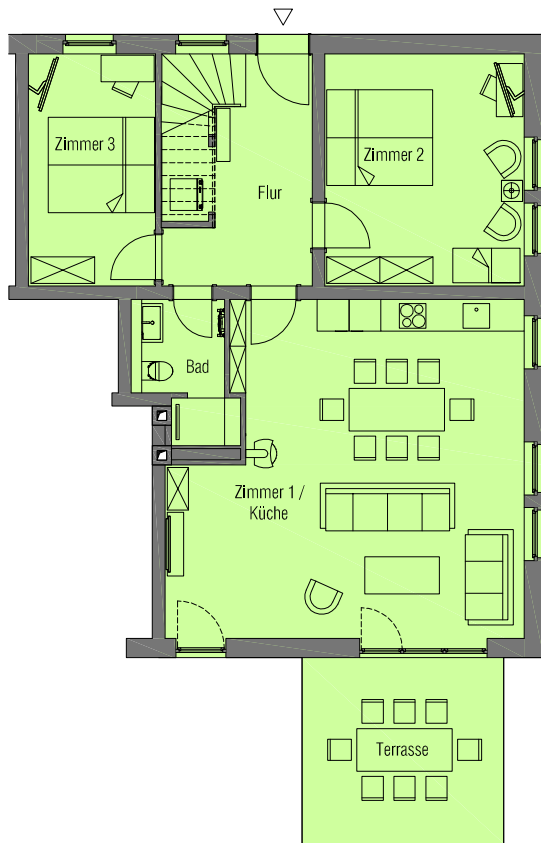

Wissower Ufer Haus Waldblick

Wissower Straße 4, 18546 Sassnitz - Einheit Nr. 7

Grundriss Erdgeschoss
(Möbliervorschlag)

Grundriss Dachgeschoss
(IMöbliervorschlag)

Wissower Straße

Lageplan