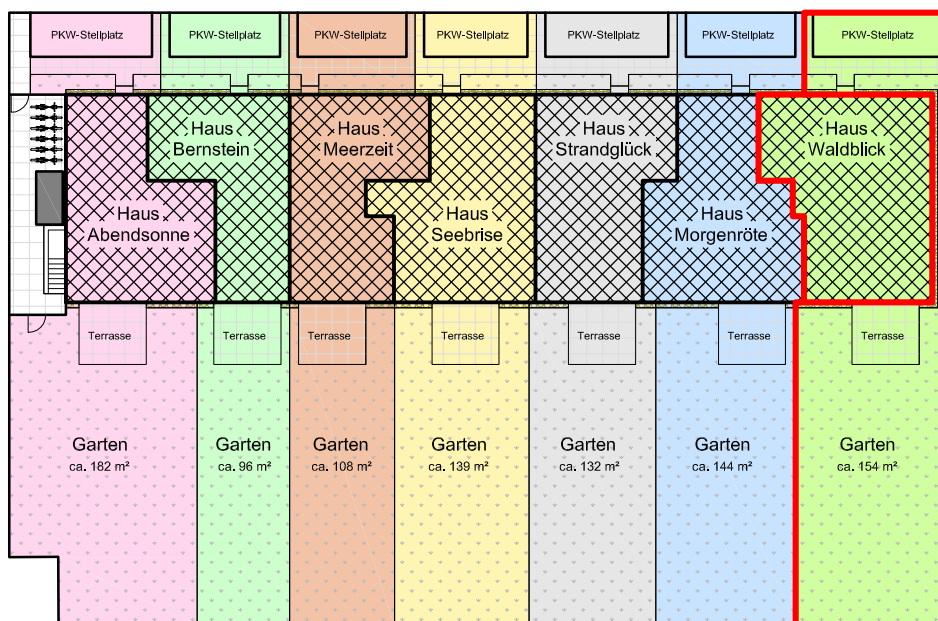

Wissower Ufer Haus Waldblick

Wissower Straße 4, 18546 Sassnitz - Einheit Nr. 7

Grundriss Erdgeschoss
(Möbliervorschlag)

Grundriss Dachgeschoss
(IMöbliervorschlag)

Wissower Straße

Lageplan