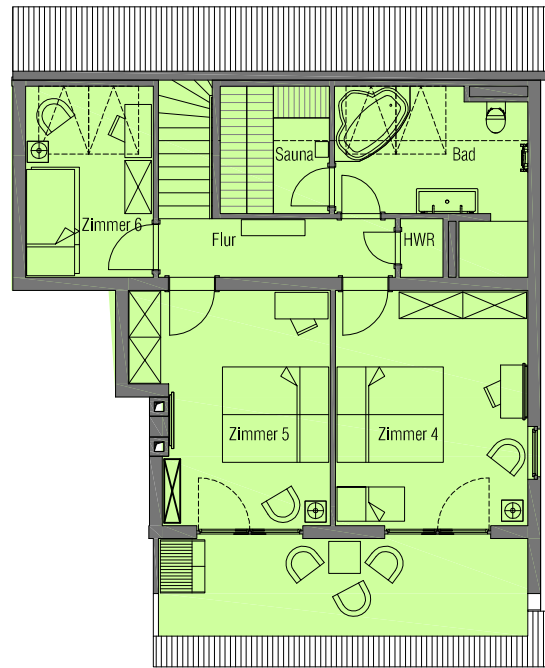

Wissower Ufer Haus Waldblick

Wissower Straße 4, 18546 Sassnitz - Einheit Nr. 7

Grundriss Erdgeschoss
(Möbliervorschlag)

Grundriss Dachgeschoss
(IMöbliervorschlag)

Wissower Straße

Lageplan